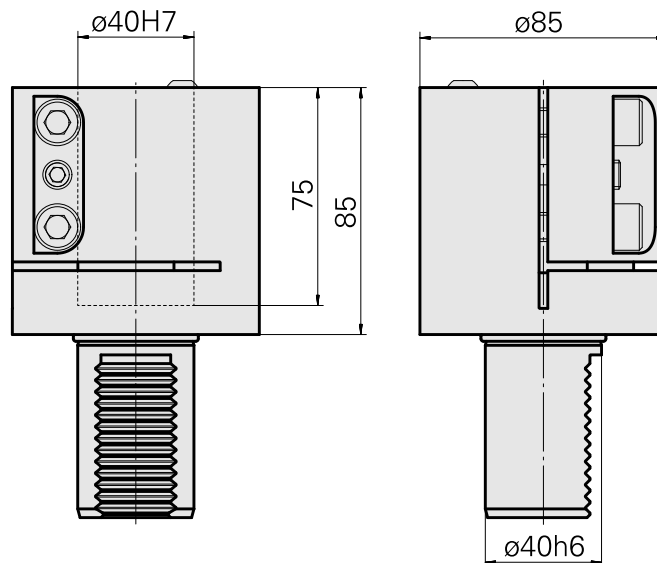

## Porta-brocas VDI 40 D40

### Características técnicas

Haste VDI	VDI 40
Acionamento	não acionado
Fixação VDI	nenhuma
Refrigeração	externo
Pressão (até)	20 bar
Recepção	D40
Reversível em 180°	não
X [mm]	85
Y [mm]	–
Z [mm]	–
Produtos INDEX TRAUB	V200 • V160C • V160G • V300 • TNA400 • B400 • B500 • TNA500.2 • TNA400.2 • TNA400.3 • B400.3 • B500.3 • TNA500.3

#### [Bucha de montagem D40 2x furos](#)

ID do produto : 10159790

ID anterior do produto : W64220.02--

---

#### [Bocal bola 14D/M6](#)

ID do produto : 10358770

ID anterior do produto : 474550.0121

---