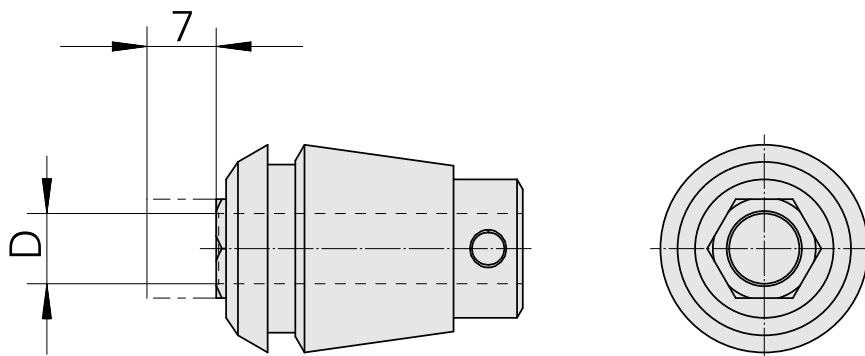

ER-Porta pinça para torneira ET 1-20 4,5

Características técnicas

PF Categoria de acessórios	ER-Porta pinça para torneira
Recepção	ER20
Alojamento de ferramenta	4,5mm
Tipo de pinça de aperto	ET 1-20

10161131
323445