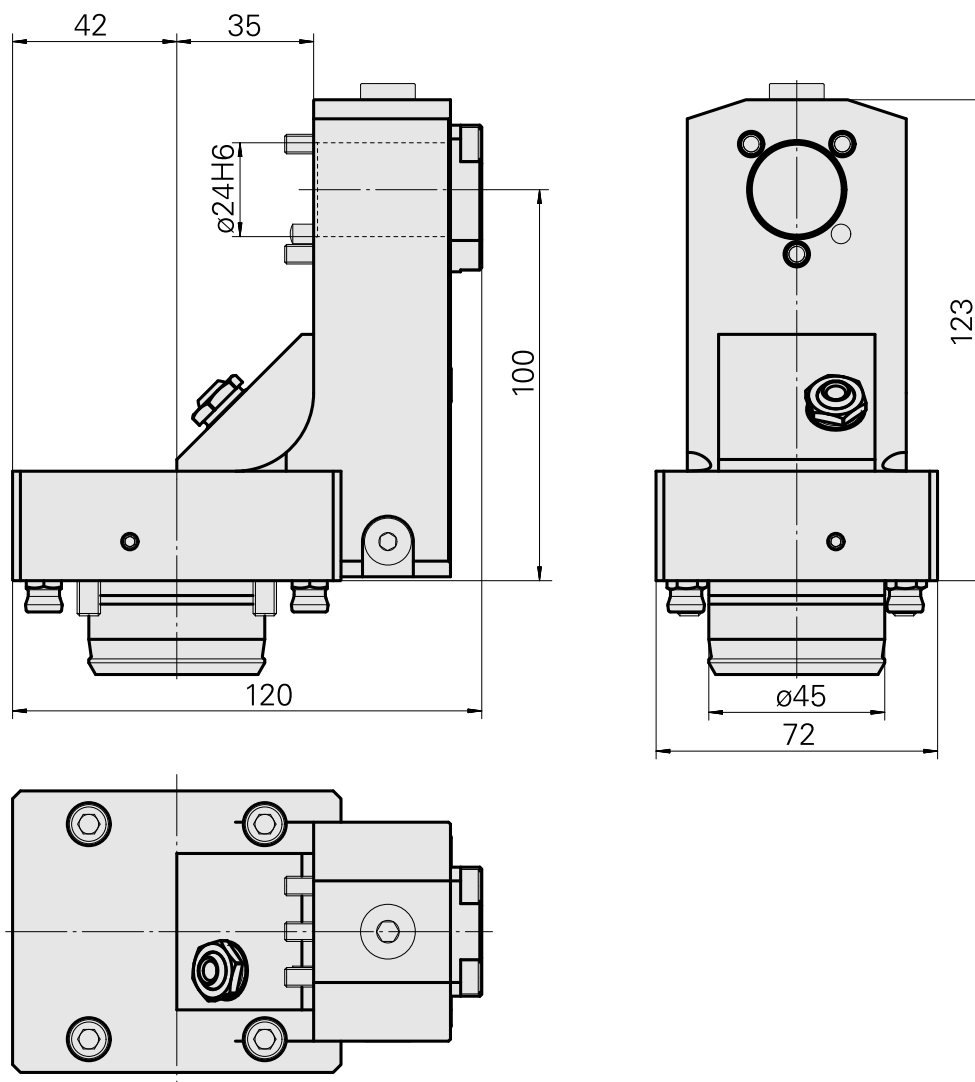

Porte-outil de base KPS 45 D24

Caratteristiche tecniche

Queue KPS	KPS 45
Entraînement	non entraîné
Arrosage	central et extérieur
Attachement	D24
Pression	80 bar
X [mm]	100
Y [mm]	-
Z [mm]	-35
Produits INDEX TRAUB	ABC65 • TNK42/65 • TNL32-11 • TNL32