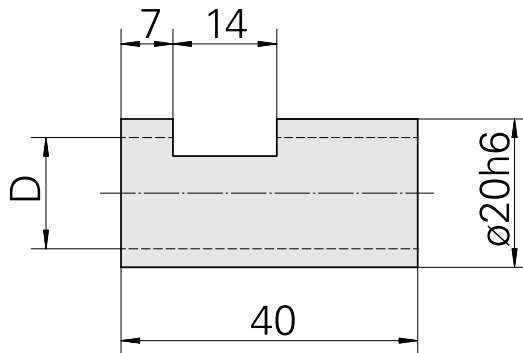

## Bucha de fixação D20/ 16mm

### Características técnicas

PF Categoria de acessórios	Bucha de fixação
Recepção	D20
Alojamento de ferramenta	16mm