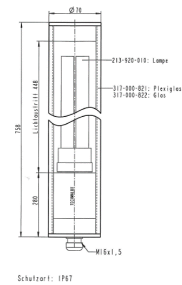

Maschinenleuchte 230V 36W

Technische Daten

Elektrische Baugruppen	Maschineleuchte
Länge	758 Millimeter
Spannung [V]	230 Volt
Frequenz [Hz]	50 Hertz (1/Sekunde) • 60 Hertz (1/Sekunde)
Spannungsart	AC~
Nennleistung [W]	36 Watt
Außendurchmesser	70 Millimeter
Schutzart	IP67