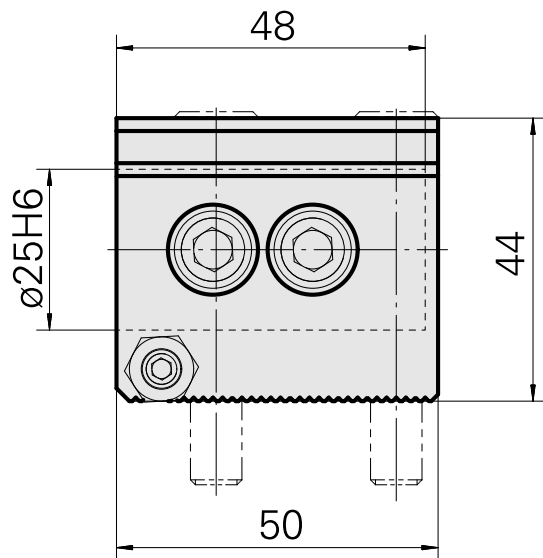

Supporto portapunte D25

Caratteristiche tecniche

Azionamento	non azionato
Raffreddamento	interno
Pressione	20 bar
Attacco	D25
X [mm]	23,55
Y [mm]	-
Z [mm]	-
Prodotti INDEX TRAUB	ABC • ABC.2

Documenti

Non sono disponibili download per questo prodotto

Accessori

Accessori opzionali

Altri accessori

[Bussola di serraggio D25](#)

Id prodotto : 10877092

Id prodotto precedente : 993125.----
