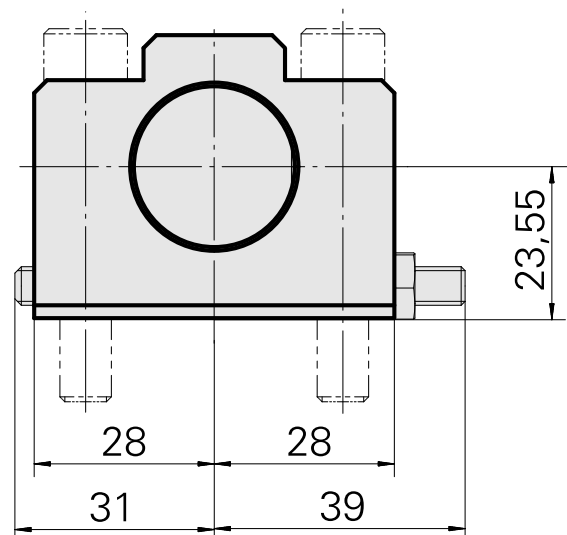

Supporto portapunte D25

Caratteristiche tecniche

Azionamento	non azionato
Raffreddamento	interno
Pressione	20 bar
Attacco	D25
X [mm]	23,55
Y [mm]	-
Z [mm]	-
Prodotti INDEX TRAUB	ABC • ABC.2

Documenti

Non sono disponibili download per questo prodotto

Accessori

Accessori opzionali

Altri accessori

[Bussola di serraggio D25](#)

Id prodotto : 10877092

Id prodotto precedente : 993125.----
