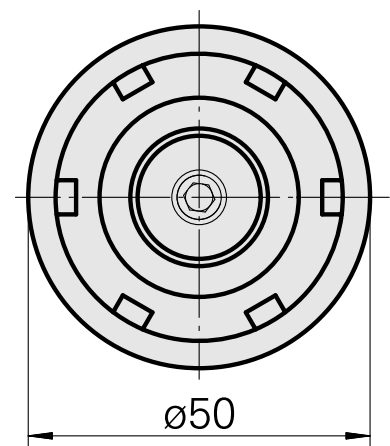

WFB 32-20 ER25

Technische Daten

PF Categoria de acessórios

WFB 32-20

Recepção

ER25

Inserções de troca rápida

pinça de montagem

Dokumente

Für dieses Produkt sind keine Downloads vorhanden

Zubehör

Zum Betrieb benötigt

Chave

Artikel-Id : 10802433

frühere Artikel-Id : 490219.0251

PF Categoria de acessórios Ferramenta	Recepção ER25	Tipo de pinça de aperto ER 25	Fixação do tipo porca Rosca
Ferramenta para pinças Chaves de boca			

Optionales Zubehör

Zubehör für Werkzeughalter

Spannmutter M32x1,5

Artikel-Id : 10193990

frühere Artikel-Id : 901939.0251

WZH Zubehörkategorie Spannmutter	Aufnahme ER25	Spannzangentyp ER25	Spannmuttertyp Innengewinde
-------------------------------------	------------------	------------------------	--------------------------------