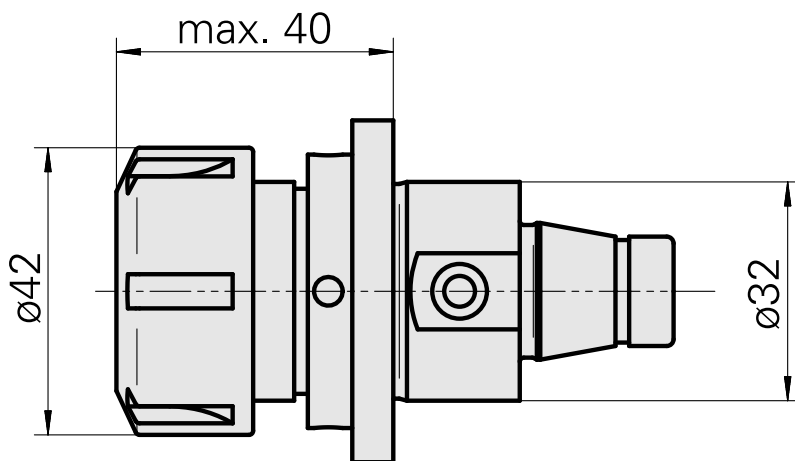

WFB 32-20 ER25

Technische Daten

PF Categoria de acessórios

WFB 32-20

Recepção

ER25

Inserções de troca rápida

pinça de montagem

Dokumente

Für dieses Produkt sind keine Downloads vorhanden

Zubehör

Zum Betrieb benötigt

Chave

Artikel-Id : 10802433

frühere Artikel-Id : 490219.0251

PF Categoria de acessórios Ferramenta	Recepção ER25	Tipo de pinça de aperto ER 25	Fixação do tipo porca Rosca
Ferramenta para pinças Chaves de boca			

Optionales Zubehör

Zubehör für Werkzeughalter

Spannmutter M32x1,5

Artikel-Id : 10193990

frühere Artikel-Id : 901939.0251

WZH Zubehörkategorie Spannmutter	Aufnahme ER25	Spannzangentyp ER25	Spannmuttertyp Innengewinde
-------------------------------------	------------------	------------------------	--------------------------------