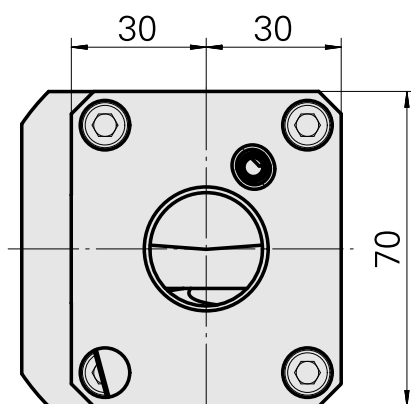

Porta-ferramentas compensador Haste comp

Características técnicas

Sistema KPS	Haste compacta 45
Acionamento	não acionado
Refrigeração	interno
Recepção	VDI 25
Pressão (até)	80 bar
Reversível em 180°	não
X [mm]	65
Y [mm]	-
Z [mm]	-
Produtos INDEX TRAUB	ABC65 • TNK42/65