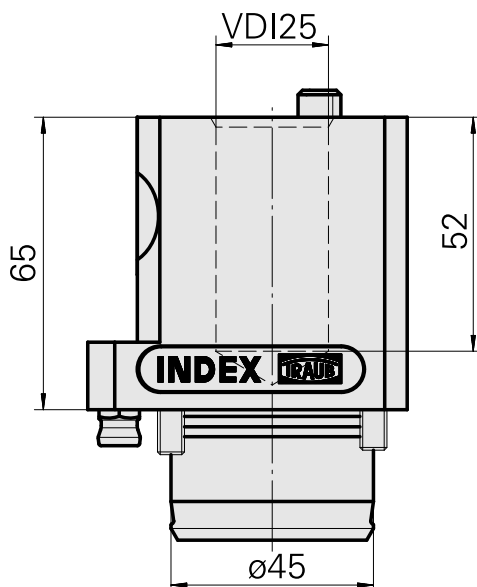

Porta-ferramentas compensador Haste comp

Características técnicas

Sistema KPS	Haste compacta 45
Acionamento	não acionado
Refrigeração	interno
Recepção	VDI 25
Pressão (até)	80 bar
Reversível em 180°	não
X [mm]	65
Y [mm]	-
Z [mm]	-
Produtos INDEX TRAUB	ABC65 • TNK42/65