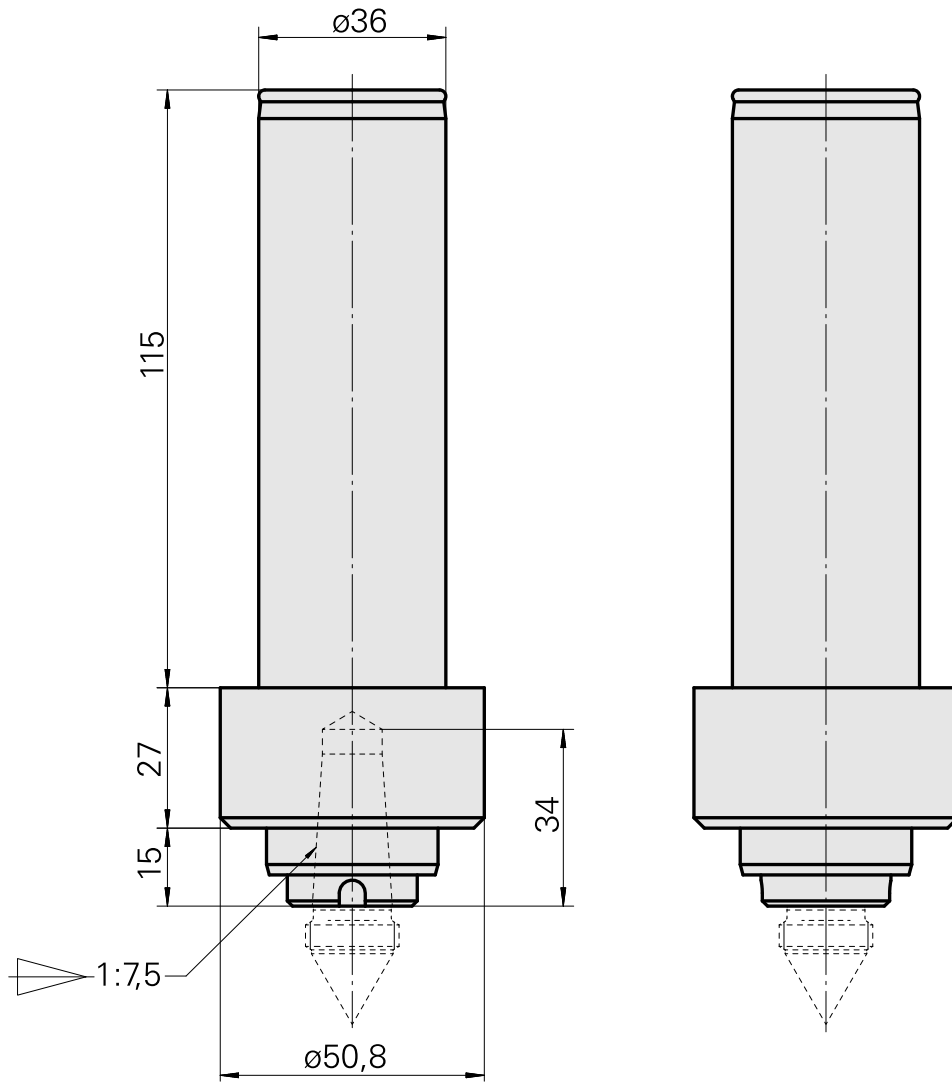

Porta-ponta guiado D15,4/Cone 1:7,5, elástico, móvel

Características técnicas

Acionamento	não acionado
Fixação MS	Trava de anel D36
Recepção	D15,4/Cone 1:7,5
X [mm]	–
Y [mm]	–
Z [mm]	–
Produtos INDEX TRAUB	MS32C • MS52C • MS32-6.2 • MS40-6 • MS40-8 • MS52-6.3 • MS32-6.3

Nota

Caminho da mola 4,5 mm, Anel amarelo 0 - 1600 N, Anel verde 1600 - 2100 N, Anel vermelho 2100 - 3000 N

Documentos

Não há downloads disponíveis para este produto

Acessórios

Acessórios opcionais

Outros acessórios

[Centro Kegel 1:7.5](#)

ID do produto : 10606287

ID anterior do produto : W9636-.21--
