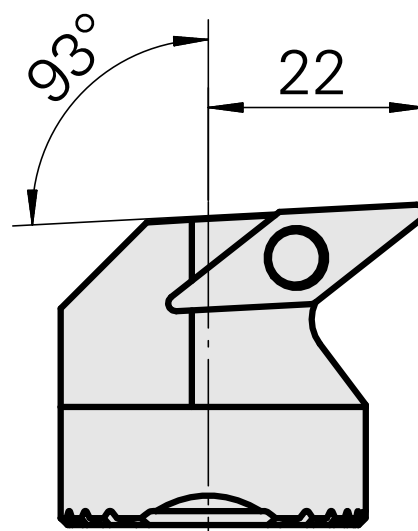

Ponta cortante (broca) para VC.. 1604..

Características técnicas

Recepção	para VC.. 1604..
Refrigeração	interno
Pressão (até)	50 bar
X [mm]	32
Z [mm]	22
Produtos INDEX TRAUB	G220.3 • R200 • TNX65/42 • TNX220.3

Documentos

Não há downloads disponíveis para este produto

Acessórios

Acessórios opcionais

Outros acessórios

[Paafuso de cabeça escareada Wohlhaupter Nr. 115673](#)

ID do produto : 10587078

ID anterior do produto : W00013.0026
