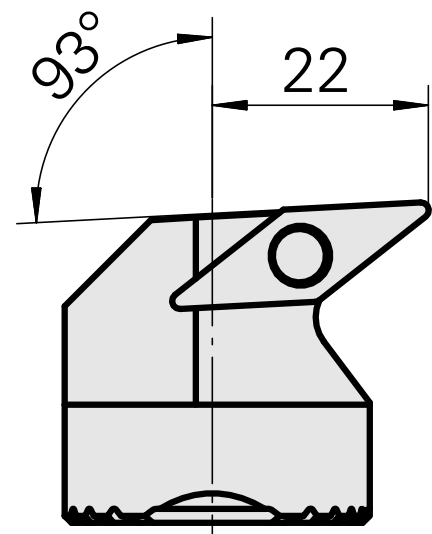

Testa per alesare per VC.. 1604..

Caratteristiche tecniche

| | |
|----------------------|---|
| Attacco | per VC.. 1604.. |
| Raffreddamento | interno |
| Pressione | 50 bar |
| X [mm] | 32 |
| Z [mm] | 22 |
| Prodotti INDEX TRAUB | G220.3 • G220 • R200 • TNX65/42 • TNX220.3 |

Documenti

Non sono disponibili download per questo prodotto

Accessori

Accessori opzionali

Altri accessori

[Vite svasata Wohlhaupter Nr. 115673](#)

Id prodotto : 10587078

Id prodotto precedente : W00013.0026
