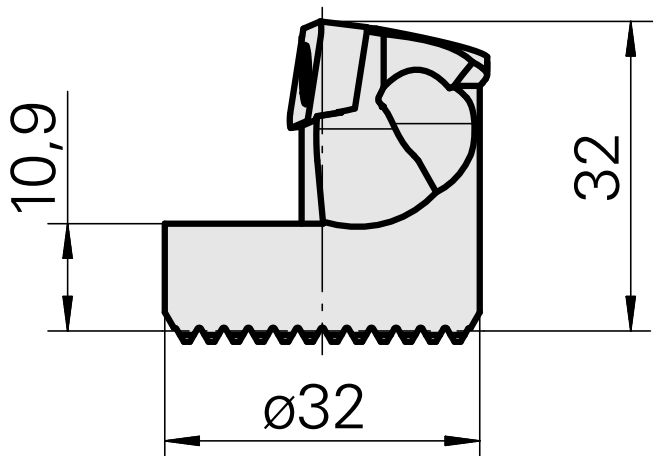

Testa per alesare per VC.. 1604..

Caratteristiche tecniche

| | |
|----------------------|---|
| Attacco | per VC.. 1604.. |
| Raffreddamento | interno |
| Pressione | 50 bar |
| X [mm] | 32 |
| Z [mm] | 22 |
| Prodotti INDEX TRAUB | G220.3 • G220 • R200 • TNX65/42 • TNX220.3 |

Documenti

Non sono disponibili download per questo prodotto

Accessori

Accessori opzionali

Altri accessori

[Vite svasata Wohlhaupter Nr. 115673](#)

Id prodotto : 10587078

Id prodotto precedente : W00013.0026
