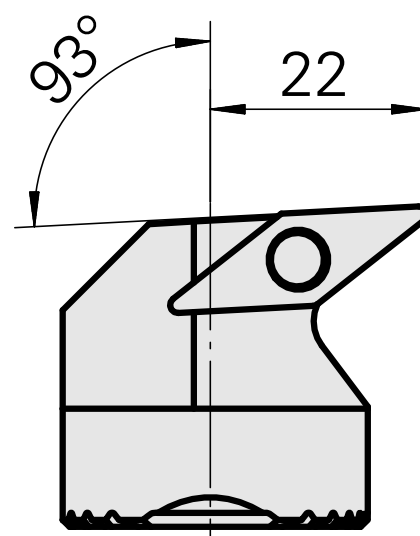

Ponta cortante (broca) para VC.. 1604..

Características técnicas

Recepção	para VC.. 1604..
Refrigeração	interno
Pressão (até)	50 bar
X [mm]	32
Z [mm]	22
Produtos INDEX TRAUB	G220.3 • G220 • R200 • TNX65/42 • TNX220.3

Documentos

Não há downloads disponíveis para este produto

Acessórios

Acessórios opcionais

Outros acessórios

[Paafuso de cabeça escareada Wohlhaupter Nr. 115673](#)

ID do produto : 10587078

ID anterior do produto : W00013.0026
