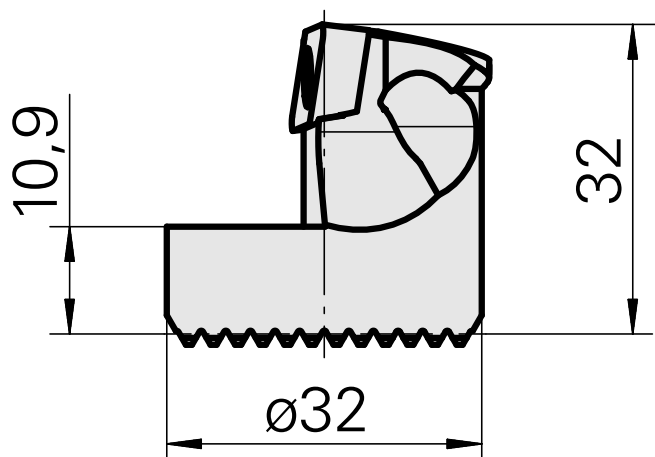

Ponta cortante (broca) para VC.. 1604..

Características técnicas

Recepção	para VC.. 1604..
Refrigeração	interno
Pressão (até)	50 bar
X [mm]	32
Z [mm]	22
Produtos INDEX TRAUB	G220.3 • G220 • R200 • TNX65/42 • TNX220.3

Documentos

Não há downloads disponíveis para este produto

Acessórios

Acessórios opcionais

Outros acessórios

[Paafuso de cabeça escareada Wohlhaupter Nr. 115673](#)

ID do produto : 10587078

ID anterior do produto : W00013.0026
