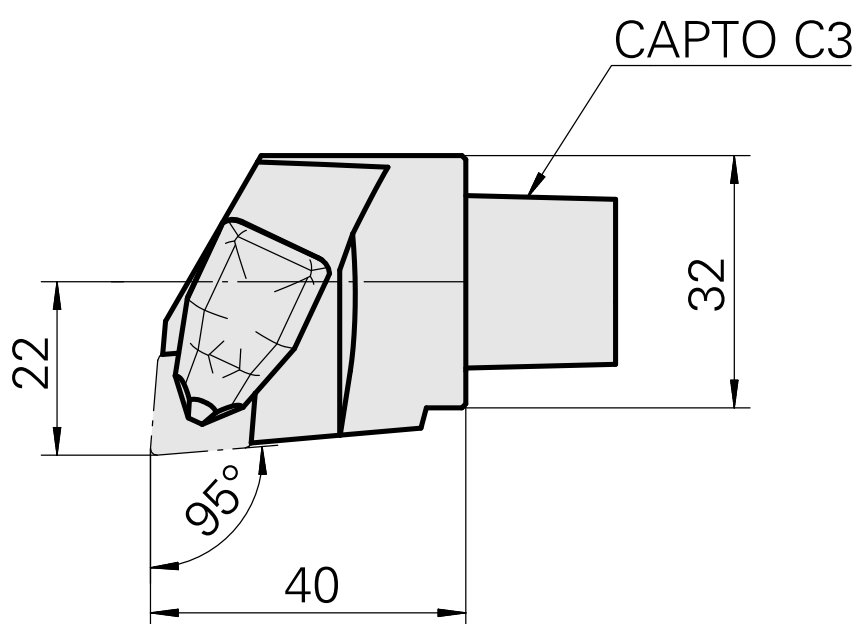

INDEX CAPTO C3 per CN.. 1204.., destra, senza scanalatura pinza

Caratteristiche tecniche

Categoria acces. portautensile

INDEX CAPTO C3

Attacco

per CN.. 1204..

Accessorio per cambio rapido

supporto portapezzo