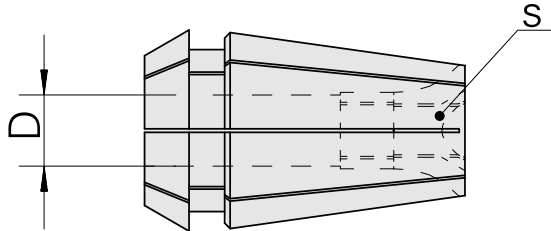

## ER-Porta pinça para torneira ER 16-GB 8m

### Technical data

PF Categoria de acessórios	ER-Porta pinça para torneira
Recepção	ER16
Alojamento de ferramenta	8mm
Tipo de pinça de aperto	ER 16-GB