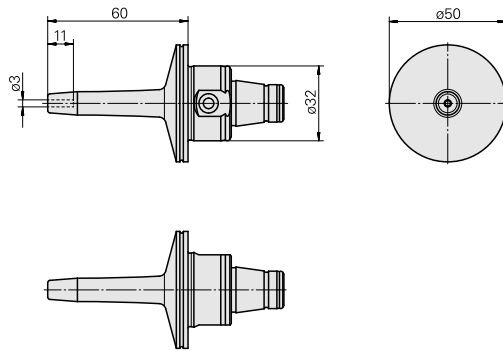

WFB 32-20 Schrumpfaufnahme D3

Technische Daten

WZH Zubehörkategorie

WFB 32-20

Aufnahme

Schrumpfaufnahme D3

Schnellwechseleinsätze

Schrumpfaufnahme