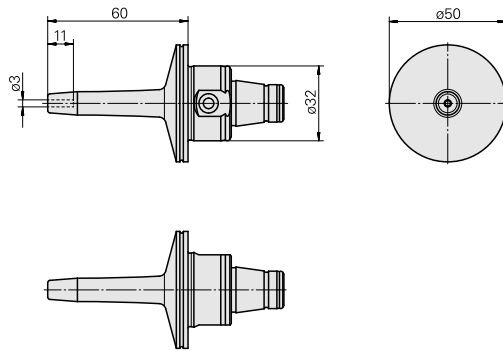

WFB 32-20 Attacco calettamento caldo D3

Caratteristiche tecniche

Categoria acces. portautensile

WFB 32-20

Attacco

Attacco calettamento caldo D3

Accessorio per cambio rapido

attacco caletta. a caldo