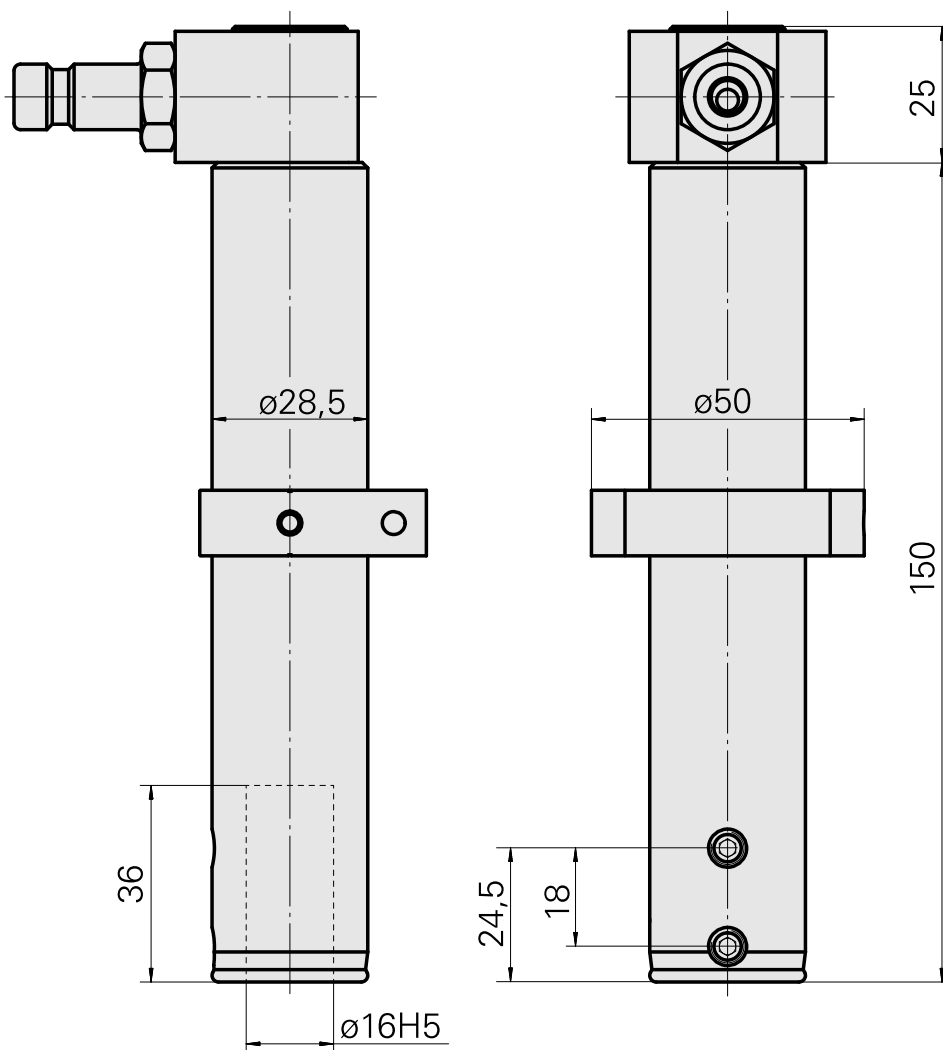

Porta-brocas D16

Características técnicas

Acionamento	não acionado
Fixação MS	Trava de anel D28,5
Refrigeração	interno
Pressão (até)	80 bar
Recepção	D16
X [mm]	-
Y [mm]	-
Z [mm]	-
Produtos INDEX TRAUB	A100 • MS16-6 • MS22-6 • MS22-8 • MS24-6 • MS16-6 Plus

Documentos

Não há downloads disponíveis para este produto

Acessórios

Acessórios opcionais

Outros acessórios

[Bucha de montagem com anel D16](#)

ID do produto : 10914323

ID anterior do produto : W67511.04--

[Embreagem SP-006-0-WR513-11-2 Serie LP](#)

ID do produto : 10837142

ID anterior do produto : 474940.0112

[Niple SP-006-1-WR013-11 Serie LP](#)

ID do produto : 10186287

ID anterior do produto : 474946.25
