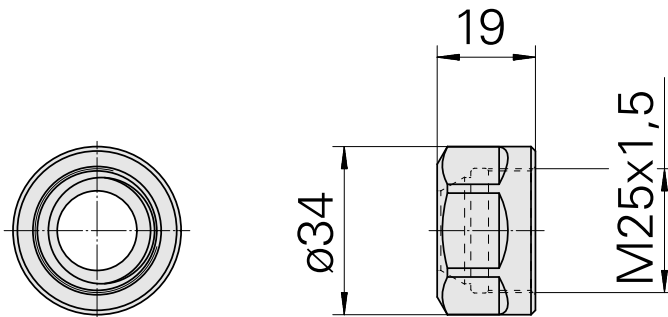

## Porca tensora

### Características técnicas

|                            |       |
|----------------------------|-------|
| PF Categoria de acessórios | Garra |
| Recepção                   | ER20  |
| Tipo de pinça de aperto    | ER 20 |
| Fixação do tipo porca      | Rosca |