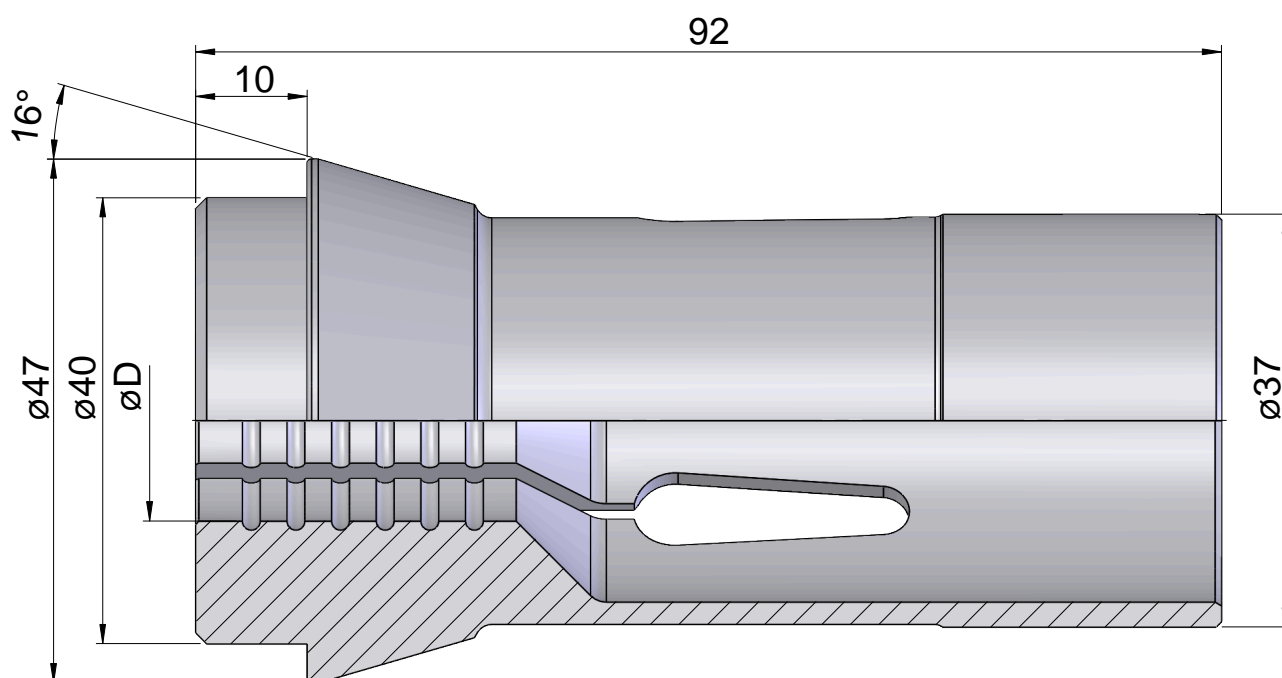

## Pinça de aperto 1536E/F37 Ø=25,00

### Características técnicas

Dimensão disp. fixação	1536E/F37
Lin. prod. de outr. fabricant.	
Tipo de fixação	serrilhado
Diâmetro nominal (mm)	25 Millimeter
Método de fixação	Fixação externa
Variante de pinça de fixação	Fendas vulcanizadas (Standard)
Lin. prod. de outr. fabricant.	Schlenker