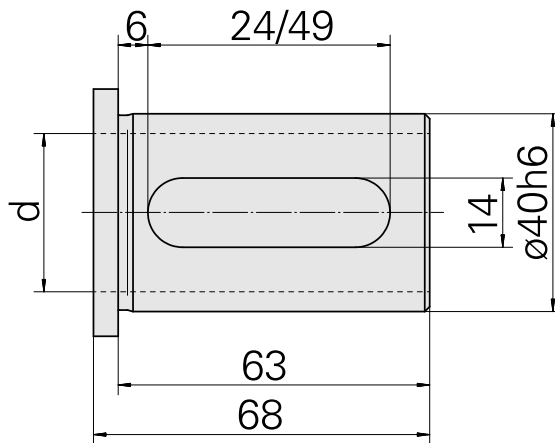

Bucha de montagem com anel D40/ 16mm

Données techniques

Catégorie d'accessoires PO

Douille attachement colerette

Attachement

D40

Logement d'outils

16mm