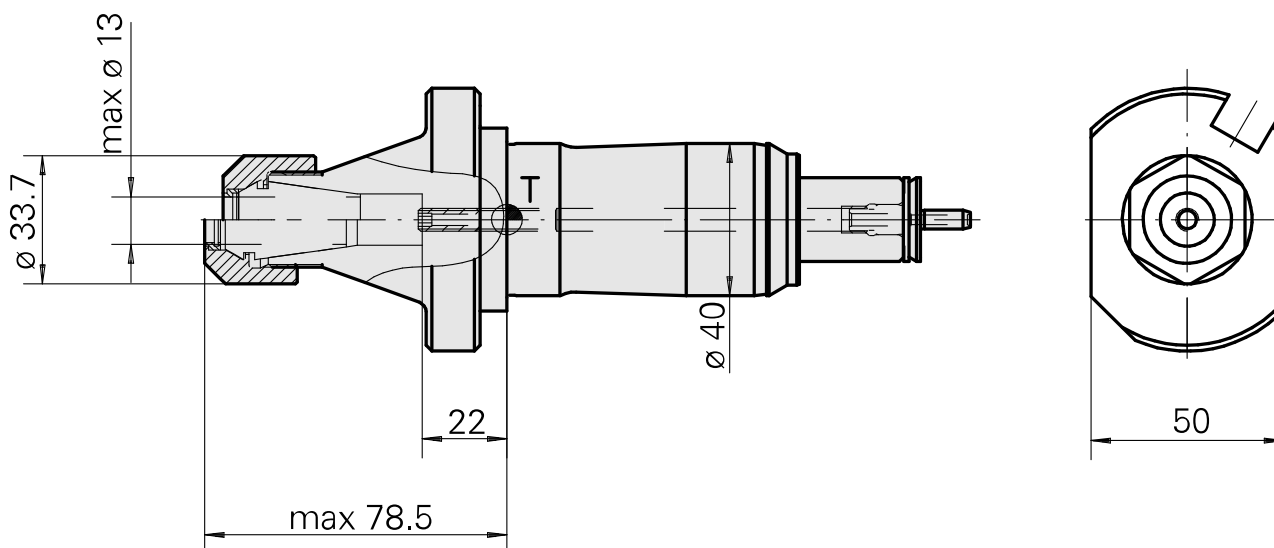

Porta-brocas Haste 40 ER20

Données techniques

Haste TNL	Haste 40
Acionamento	não acionado
Refrigeração	interno
Pressão (até)	120 bar
Recepção	ER20
Produtos INDEX TRAUB	TNK36 • TNL26

Documents

Aucun téléchargement n'est disponible pour ce produit

Accessoires

Nécessaire à l'exploitation

[Clé](#)

ID produit : 10603529

Ancienne ID produit : 490219.0201

Catégorie d'accessoires PO Outil	Attachement ER20	Type de pince de bridage ER 20	Type d'écrous de serrage Filet inter
Outil pour pinces de serrage Clé pour écrou de serrage			

Accessoires optionnels

Accessoires de porte-outils

[Écrou de serrage, pour l'alimentation interne du liquide de coupe](#)

ID produit : 10031711

Ancienne ID produit : 901939.3201

Catégorie d'accessoires PO Écrou de serrage	Attachement ER20	Type de pince de bridage ER 20	Type d'écrous de serrage Filet inter
------------------------------------------------	---------------------	-----------------------------------	-----------------------------------------