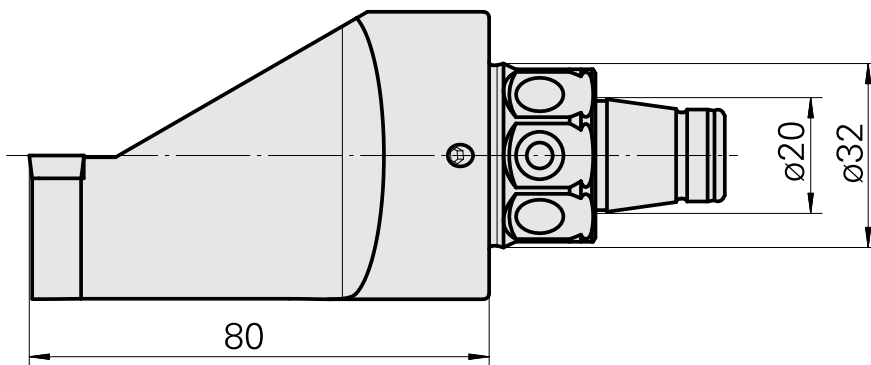

WFB 32-20 für CC.. 09T3.., rechts, ohne Greiferrille

Technische Daten

WZH Zubehörkategorie

WFB 32-20

Aufnahme

für CC.. 09T3..

Schnellwechseleinsätze

Drehhalter