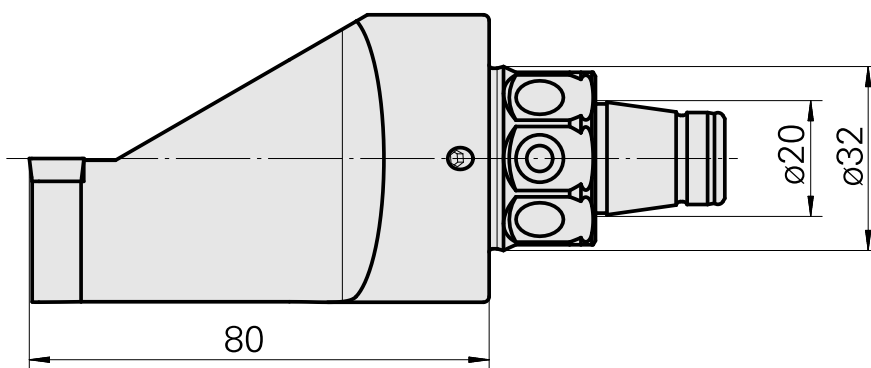

WFB 32-20 per CC.. 09T3.., destra, senza scanalatura pinza

Caratteristiche tecniche

Categoria acces. portautensile	WFB 32-20
Attacco	per CC.. 09T3..
Accessorio per cambio rapido	supporto portapezzo

Documenti