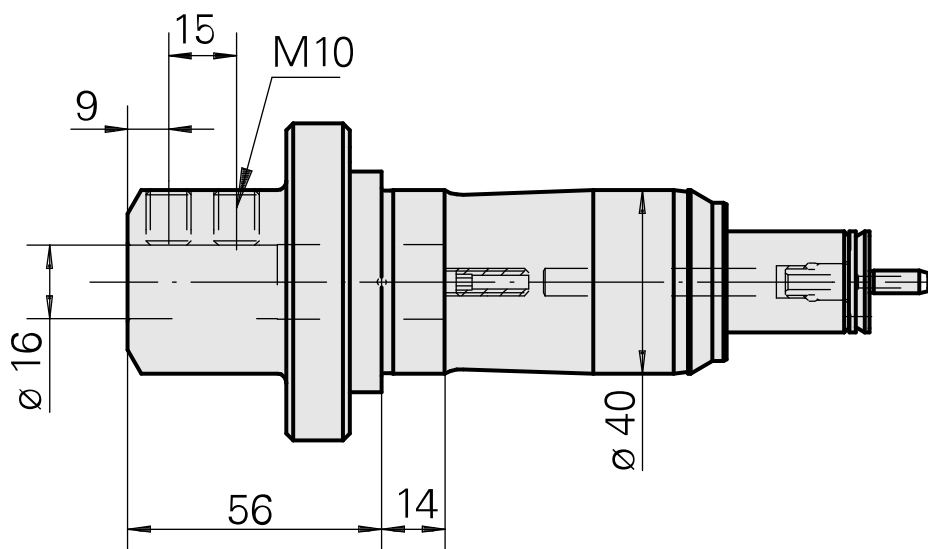

## Porte-foret Queue de 40 D16

### Données techniques

Queue TNL	Queue de 40
Entraînement	non entraîné
Arrosage	central
Pression	120 bar
Attachement	D16
Produits INDEX TRAUB	TNK36 • TNL26

10117266  
984510

**INDEX**

---