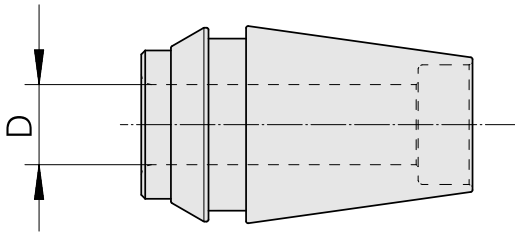

ER pinças de contração ER 20 3mm

Características técnicas

PF Categoria de acessórios	ER pinças de contração
Recepção	ER20
Alojamento de ferramenta	3mm
Tipo de pinça de aperto	ER 20

Documentos

Não há downloads disponíveis para este produto