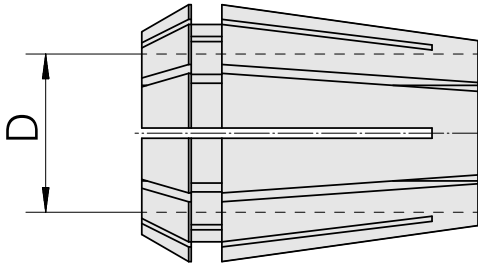

ER-夹头 ER 25 11-12mm

技术特点

刀座附件类别
夹具
刀具夹具
夹头型号

ER-夹头
ER25
11-12mm
ER 25

文件

没有针对此产品的任何下载