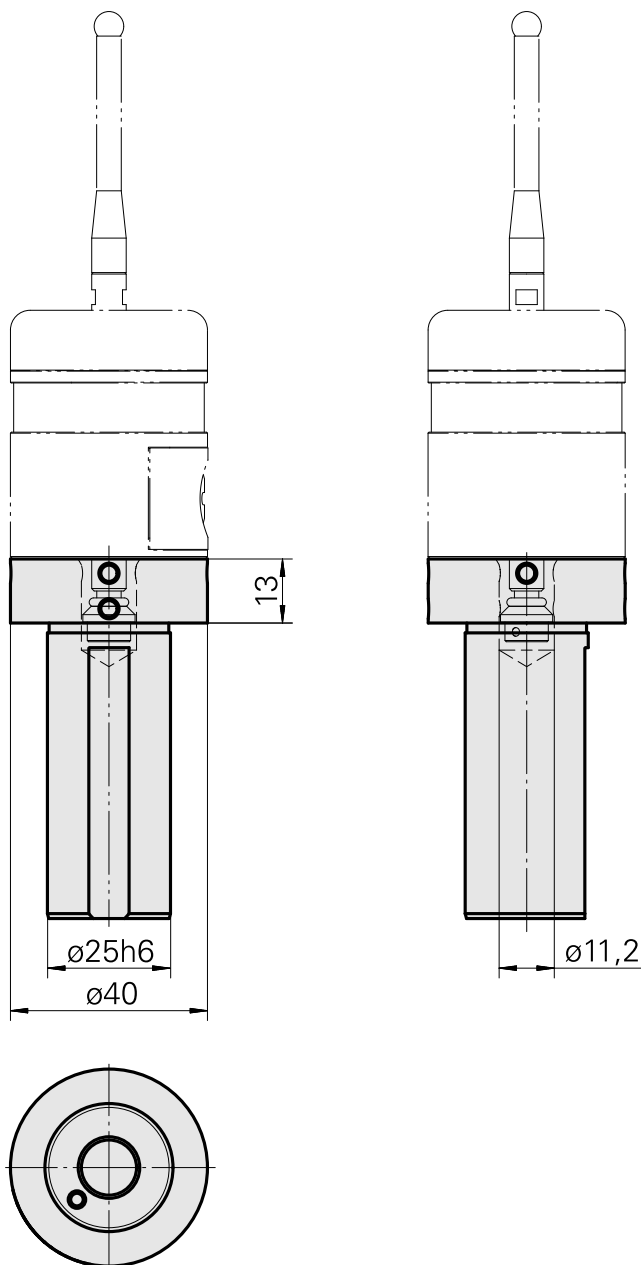

Gravação

Características técnicas

PF Categoria de acessórios

Suporte do apalpador medição

Recepção

D25

Alojamento de ferramenta

Renishaw D11,2

Módulos elétricos

Sistema de medição