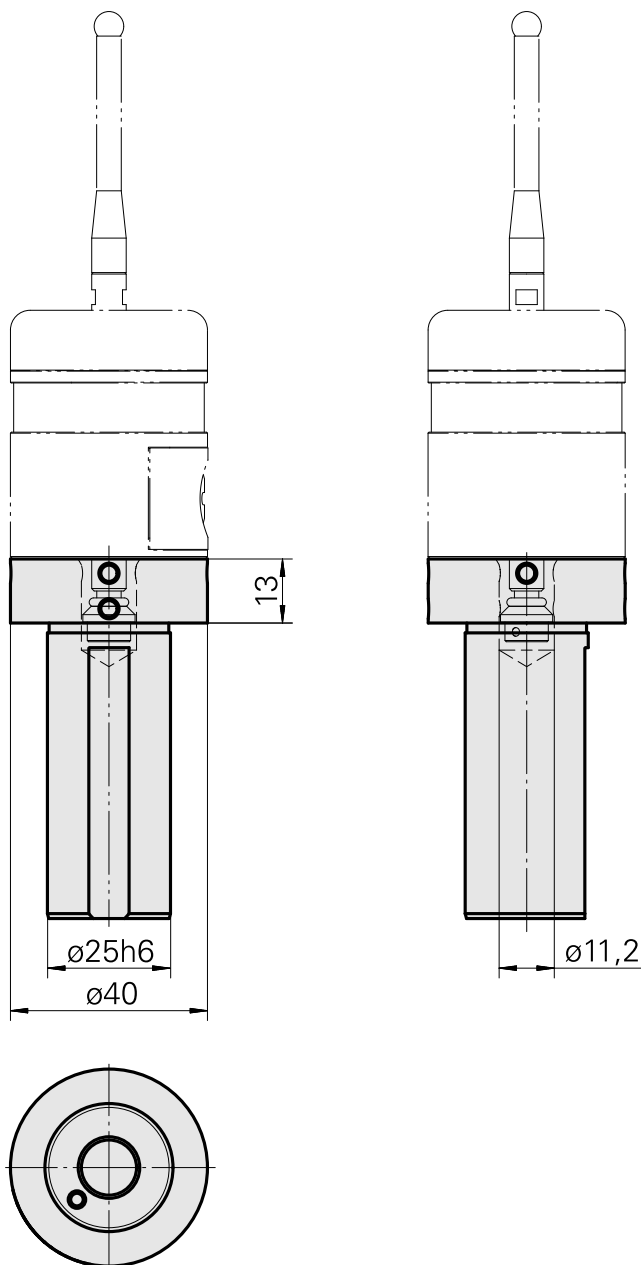

Gravação

Características técnicas

PF Categoria de acessórios

Suporte do apalpador medição

Recepção

D25

Alojamento de ferramenta

Renishaw D11,2

Módulos elétricos

Sistema de medição

Documentos

Não há downloads disponíveis para este produto

Acessórios

Necessário para operação

[Not defined](#)

ID do produto : 12133465