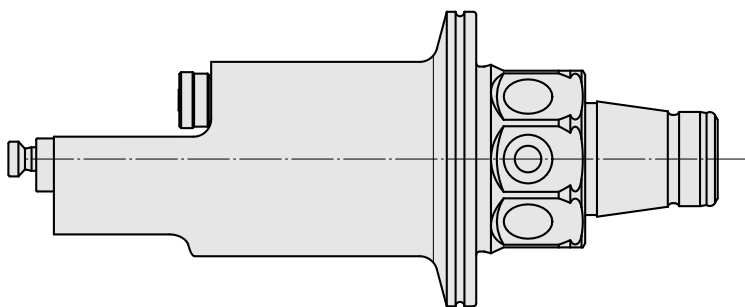

## WFB 32-20 Horn Typ B114, links

### Technische Daten

**WZH Zubehörkategorie**

WFB 32-20

**Aufnahme**

Horn Typ B114, links

**Schnellwechseleinsätze**

Horn S-Mini