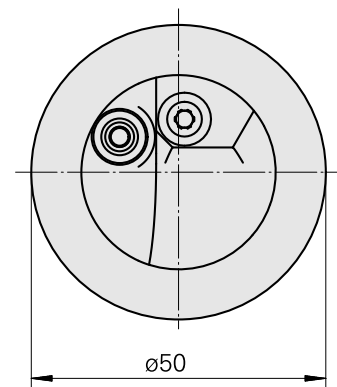

### Technische Daten

**WZH Zubehörkategorie**

WFB 32-20

**Aufnahme**

Horn Typ B114, links

**Schnellwechseleinsätze**

Horn S-Mini