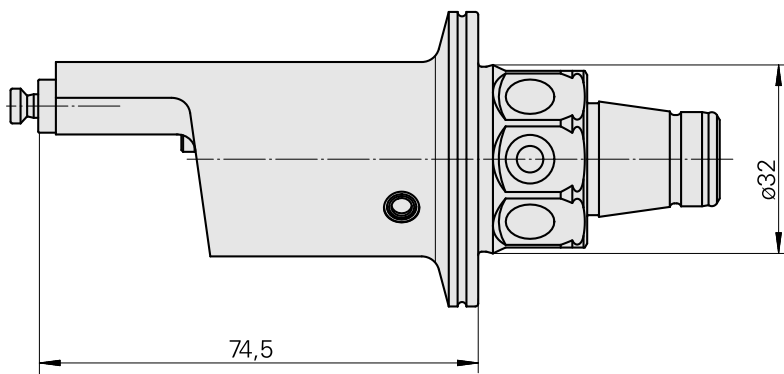

### Technische Daten

**WZH Zubehörkategorie**

WFB 32-20

**Aufnahme**

Horn Typ B114, links

**Schnellwechseleinsätze**

Horn S-Mini