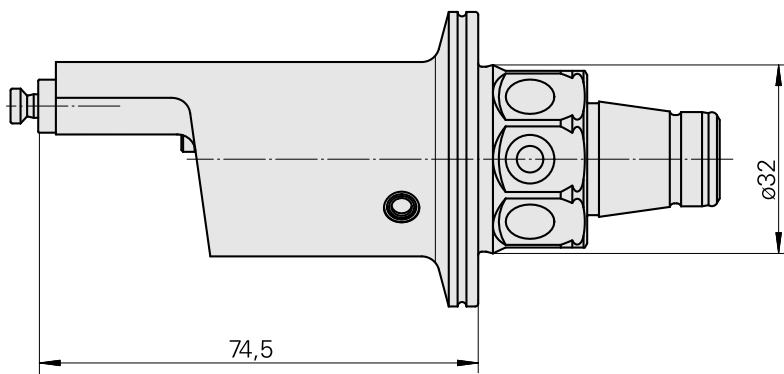

WFB 32-20 Horn 型号 B114, 左

技术特点

刀座附件类别
夹具
快换夹头

WFB 32-20
Horn 型号 B114, 左
Horn S-Mini

文件

没有针对此产品的任何下载