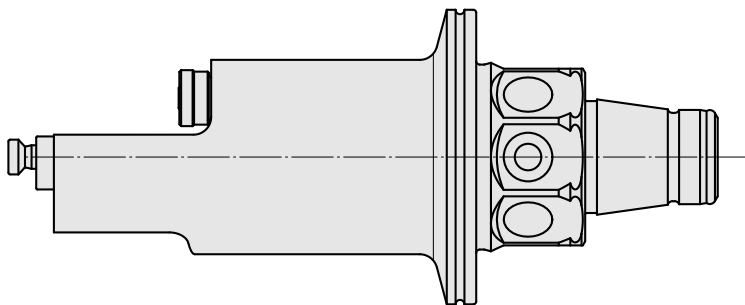

WFB 32-20 Horn 型号 B114, 左

技术特点

刀座附件类别
夹具
快换夹头

WFB 32-20
Horn 型号 B114, 左
Horn S-Mini

文件

没有针对此产品的任何下载