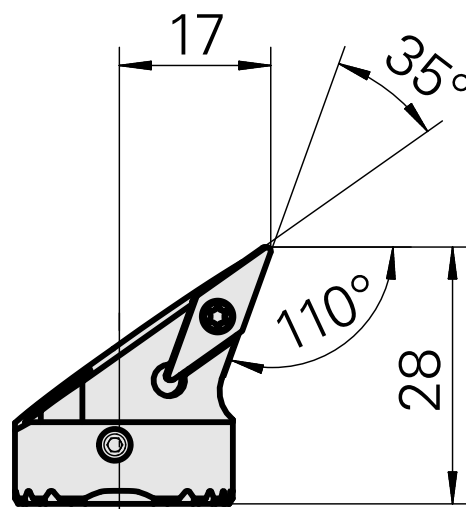

Ponta cortante (broca) para VC.. 1103..

Características técnicas

Recepção	para VC.. 1103..
Refrigeração	interno
Pressão (até)	50 bar
X [mm]	28
Z [mm]	17

Documentos

Não há downloads disponíveis para este produto