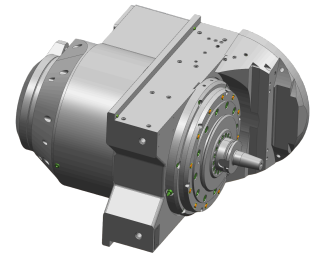

motobroche de fraisage

Données techniques

Position de traitement

Produits INDEX TRAUB

R300

Actuellement, aucun aperçu sur 3 faces n'est disponible pour ce produit

Documents

Aucun téléchargement n'est disponible pour ce produit