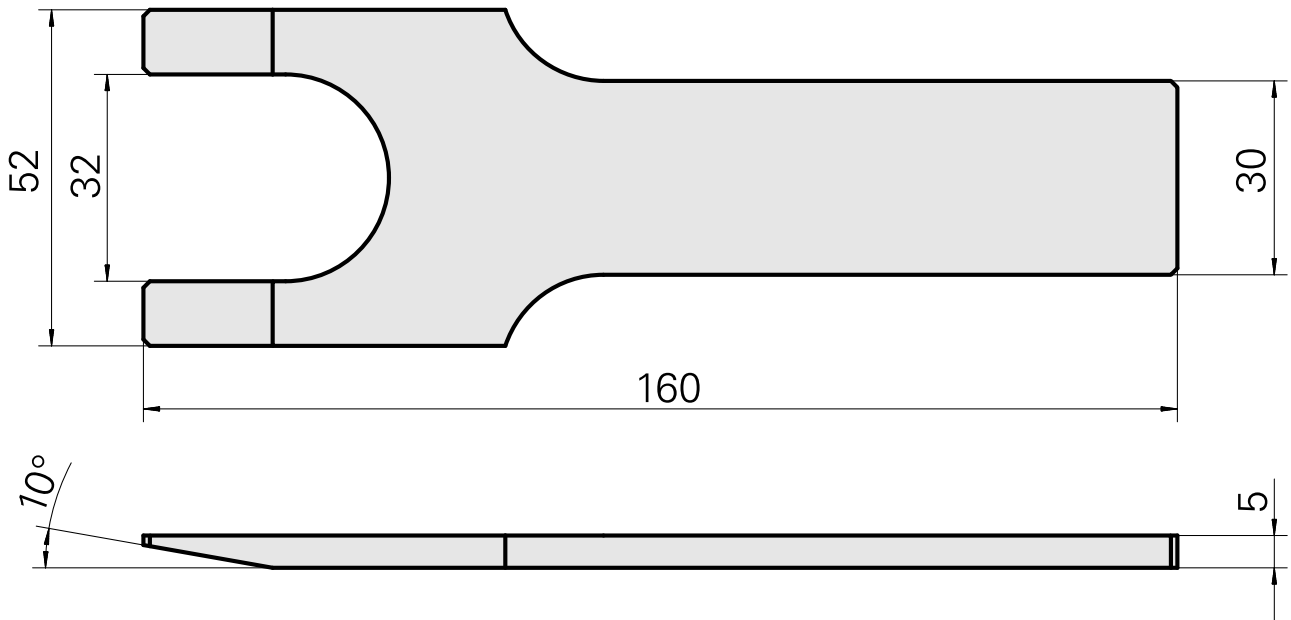

## Extractor device

### 技术特点

刀座附件类别  
夹具

拉马  
SK30