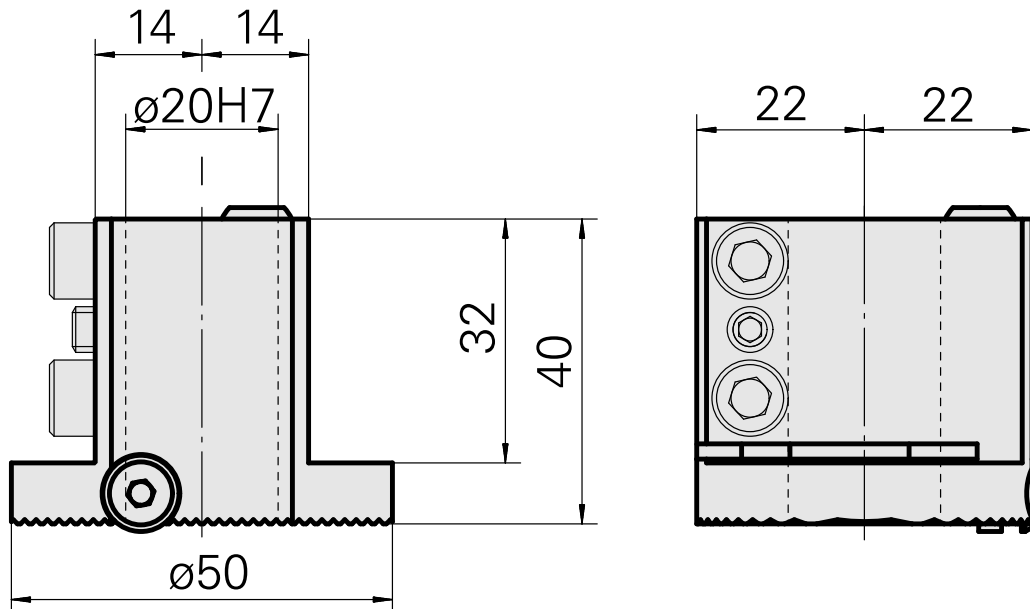

## Peça de suporte de broca D20

### Technical data

Drive	not live
Cooling	external
Pressure	20 bar
Mounting	D20
X [mm]	40 (1.57")
Y [mm]	-
Z [mm]	-
INDEX TRAUB products	C42/65 • G160 • G300 • A200-6 • ABC • C100 • C200 • G200 • G200.2 • G220 • G250 • ABC.2