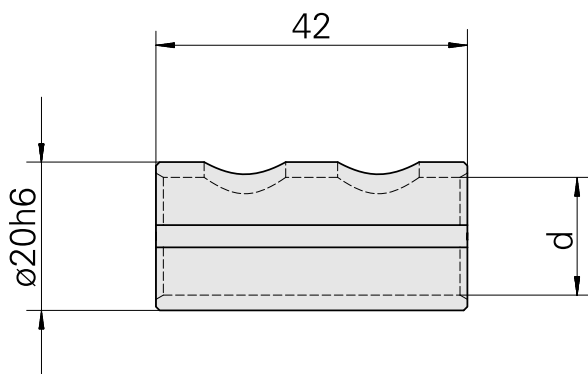

Mounting sleeve D20/ 15mm

Technische Daten

TH accessories category	Mounting sleeve
Mounting	D20
Tool mounting	15mm

Dokumente

Für dieses Produkt sind keine Downloads vorhanden