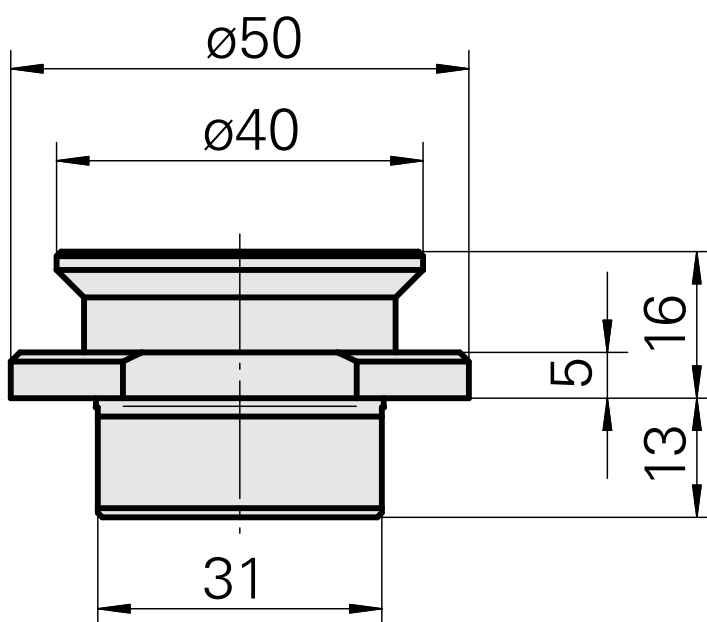

Bujão de fechamento

Características técnicas

Acionamento	não acionado
Fixação MS	Haste D32
X [mm]	16
Y [mm]	-
Z [mm]	-
Produtos INDEX TRAUB	MS52C • MS52-6.3

Documentos

Não há downloads disponíveis para este produto