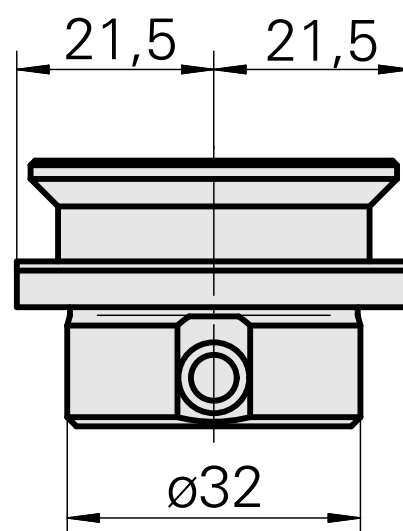

Bujão de fechamento

Características técnicas

Acionamento	não acionado
Fixação MS	Haste D32
X [mm]	16
Y [mm]	-
Z [mm]	-
Produtos INDEX TRAUB	MS52C • MS52-6.3

Documentos

Não há downloads disponíveis para este produto