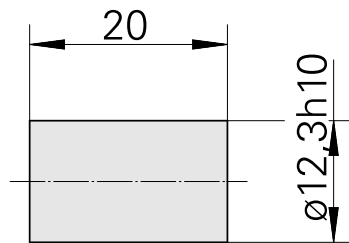

Bucha de fixação D12/ pré-usinagem

Características técnicas

PF Categoria de acessórios	Bucha de fixação
Recepção	D12
Alojamento de ferramenta	pré-usinagem

Documentos

Não há downloads disponíveis para este produto