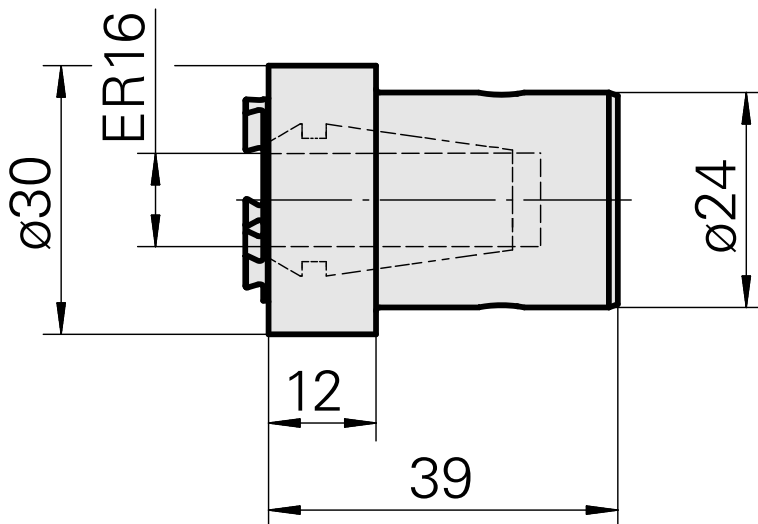

Gravação ER16

Características técnicas

Acionamento	não acionado
Refrigeração	interno
Recepção	ER16
Pressão (até)	80 bar
X [mm]	12
Y [mm]	-
Z [mm]	-
Produtos INDEX TRAUB	TNL18 • TNL20 • TNL32-11 compact • TNL20-11 • TNL32 compact • TNK40.2-10 • TNK40.2-8 • TNL20.2

Acessórios opcionais

Tool holder accessories

Porca tensora

ID do produto : 10911008

ID anterior do produto : 901939.5161

PF Categoria de acessórios Garra	Recepção ER16	Tipo de pinça de aperto ER 16	Fixação do tipo porca Rosca macho
-------------------------------------	------------------	----------------------------------	--------------------------------------