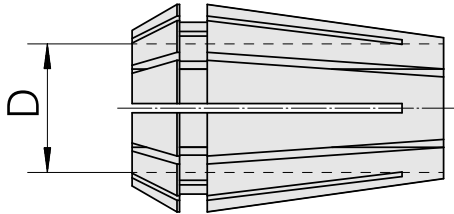

ER-Porta pinça ER 20 10-11mm

Características técnicas

PF Categoria de acessórios	ER-Porta pinça
Recepção	ER20
Alojamento de ferramenta	10-11mm
Tipo de pinça de aperto	ER 20

Documentos

Não há downloads disponíveis para este produto