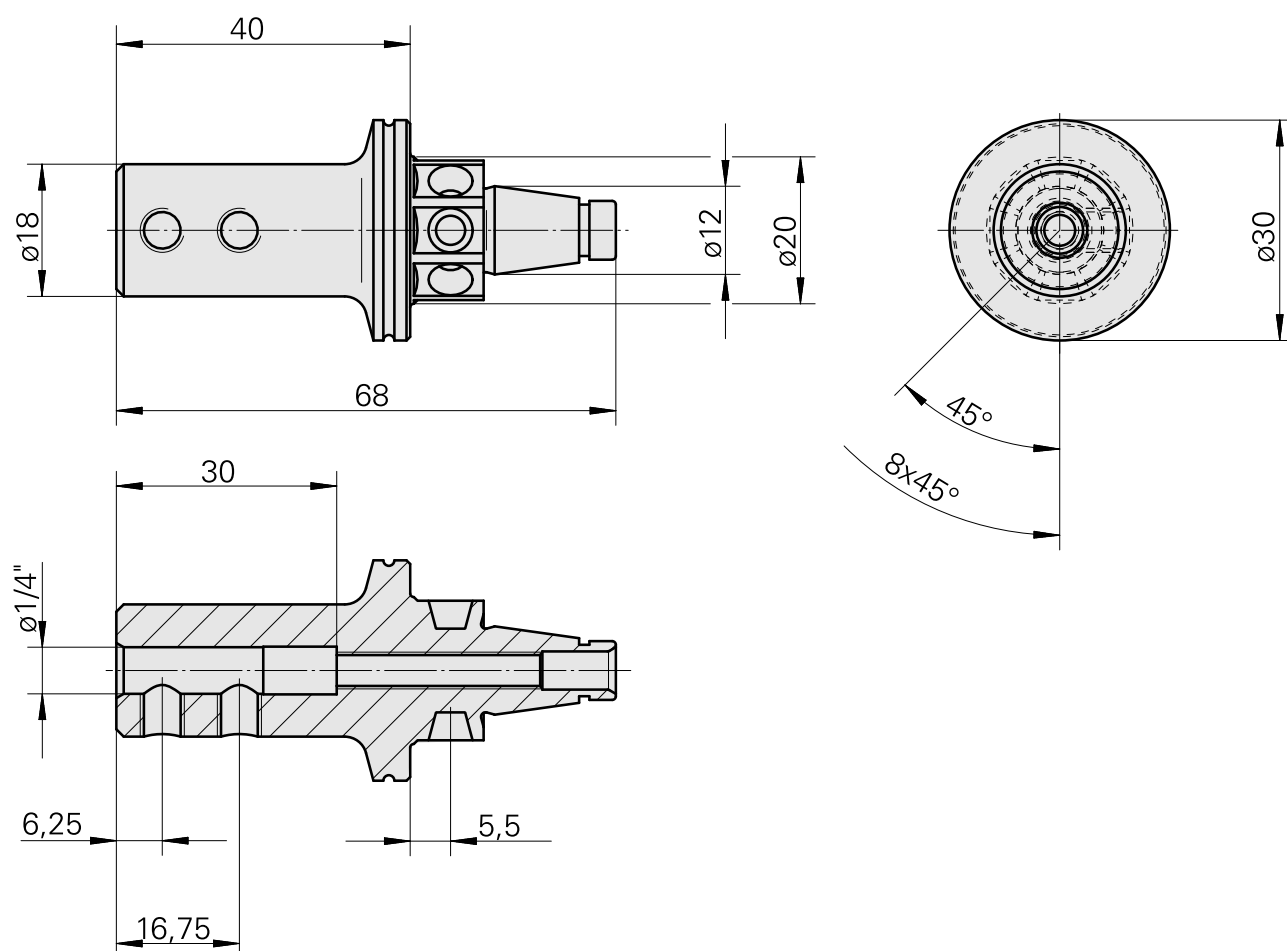

WFB 20-12 D1/4"

Características técnicas

PF Categoria de acessórios

WFB 20-12

Recepção

D1/4"

Inserções de troca rápida

para sup. de ferra. perfuração

Documentos

Não há downloads disponíveis para este produto

Acessórios

Acessórios opcionais

Outros acessórios

[Parafuso de ajuste M 5x15](#)

ID do produto : 10491071

ID anterior do produto : 326794

[Parafuso sem cabeça](#)

ID do produto : 10518942

ID anterior do produto : 410156.0605
