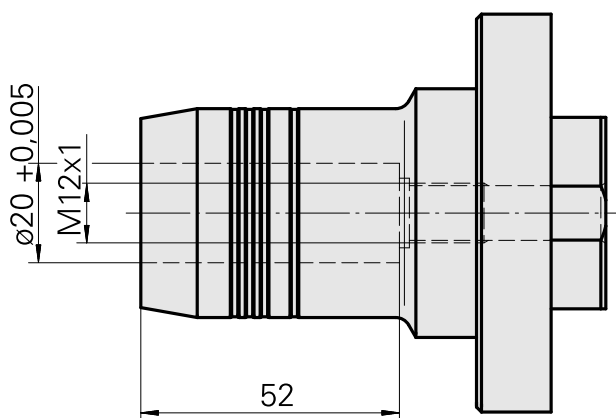

Peça de suporte de broca De expansão hid

Características técnicas

Acionamento	não acionado
Fixação VDI	nenhuma
Refrigeração	externo e interno
Pressão (até)	80 bar
Recepção	De expansão hidráulica D20
X [mm]	83
Y [mm]	-
Z [mm]	-
Produtos INDEX TRAUB	G160 • ABC • C100 • C200 • G200 • G200.2 • G220 • ABC.2