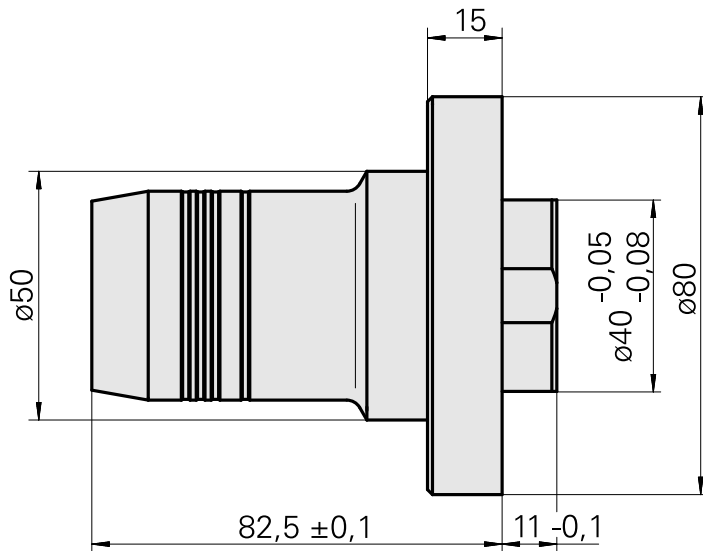

Peça de suporte de broca De expansão hid

Características técnicas

Acionamento	não acionado
Fixação VDI	nenhuma
Refrigeração	externo e interno
Pressão (até)	80 bar
Recepção	De expansão hidráulica D20
X [mm]	83
Y [mm]	-
Z [mm]	-
Produtos INDEX TRAUB	G160 • ABC • C100 • C200 • G200 • G200.2 • G220 • ABC.2