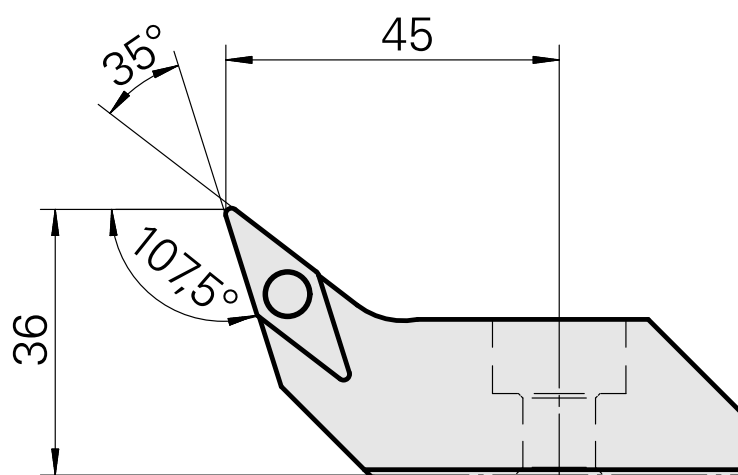

### Caratteristiche tecniche

<b>Attacco</b>	per VB.. 1604..
<b>Raffreddamento</b>	interno
<b>Pressione</b>	50 bar
<b>X [mm]</b>	36
<b>Z [mm]</b>	45
<b>Prodotti INDEX TRAUB</b>	G420 • G520 • G320.2 • G220.3 • TNX220.3