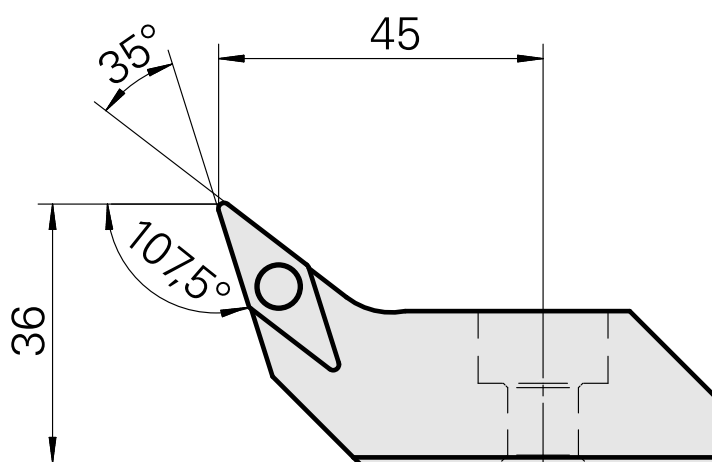

Ponta cortante (broca) para VB.. 1604..

Características técnicas

Recepção

para VB.. 1604..

Refrigeração

interno

Pressão (até)

50 bar

X [mm]

36

Z [mm]

45

Produtos INDEX TRAUB

G220 • G420 • G520 • G320.2 •
G220.3 • TNX220.3

Documentos

Não há downloads disponíveis para este produto