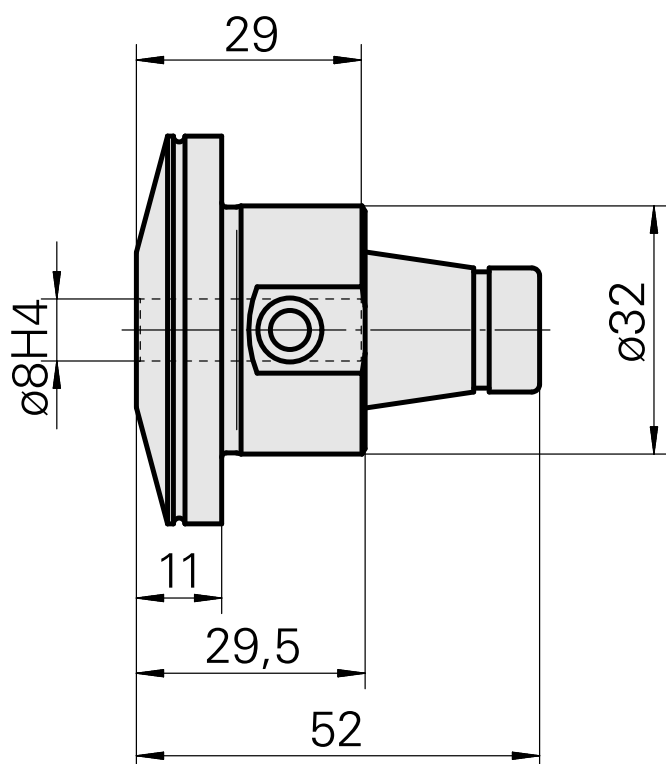

WFB 32-20 Mandrin de frettage D8

Données techniques

Catégorie d'accessoires P0

WFB 32-20

Attachement

Mandrin de frettage D8

Inserts à changement rapide

attachement fretté