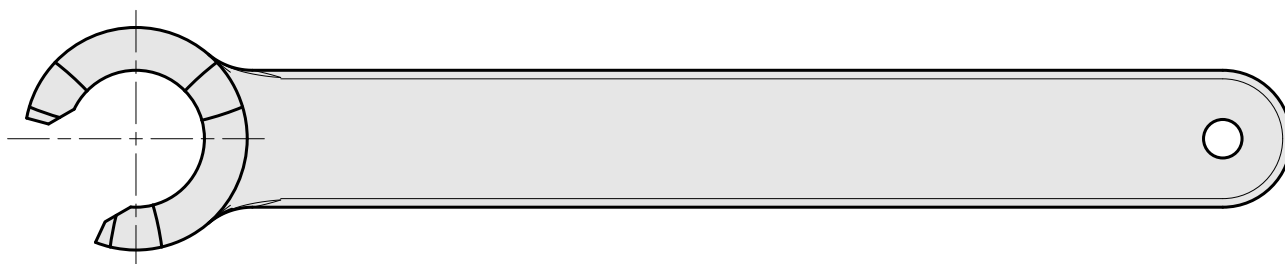

Chave

Características técnicas

PF Categoria de acessórios	Ferramenta
Recepção	ER20
Tipo de pinça de aperto	ER 20
Fixação do tipo porca	Rosca macho
Ferramenta para pinças	Chaves de boca

Documentos

Não há downloads disponíveis para este produto