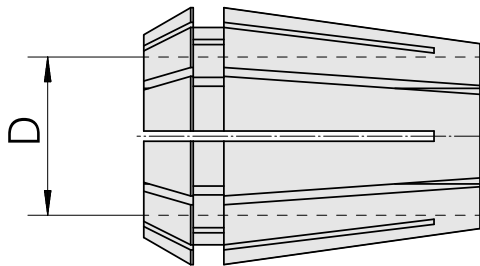

ER-Porta pinça ER 25 9-10mm

Características técnicas

PF Categoria de acessórios	ER-Porta pinça
Recepção	ER25
Alojamento de ferramenta	9-10mm
Tipo de pinça de aperto	ER 25

Documentos

Não há downloads disponíveis para este produto