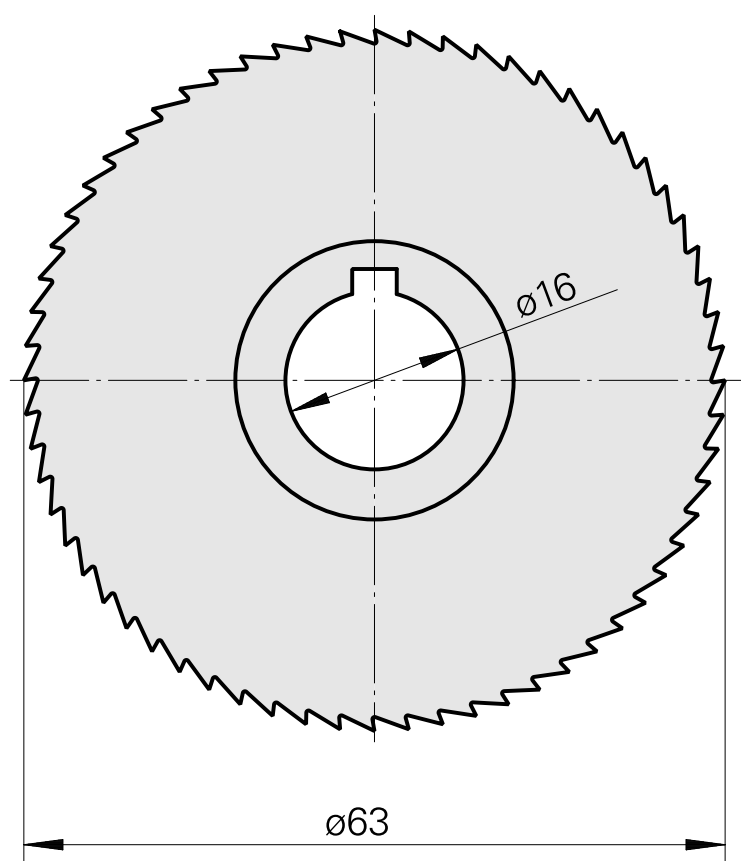

## Lamina de serra, largura lâmina de serra circular 0,8 mm

### Características técnicas

PF Categoria de acessórios

Lâmina de serra circular d63

Alojamento de ferramenta

16 mm