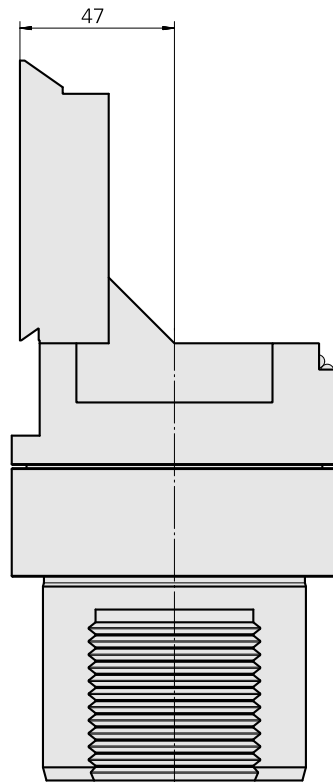

### Características técnicas

PF Categoria de acessórios

Adaptador para apar.pré-ajuste

Recepção

D80 dispositivos de presetting

Alojamento de ferramenta

MS32/MS40 Carro transversal