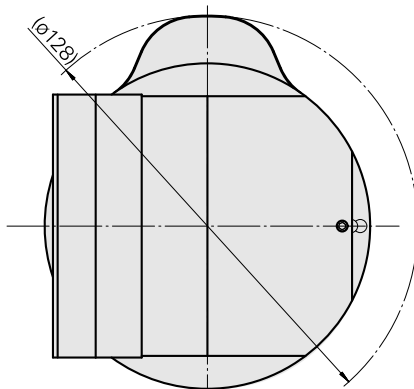

### Características técnicas

PF Categoria de acessórios

Adaptador para apar.pré-ajuste

Recepção

D80 dispositivos de presetting

Alojamento de ferramenta

MS32/MS40 Carro transversal