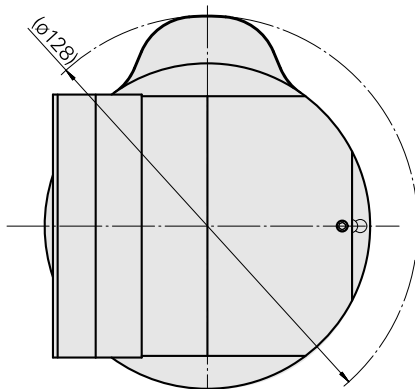

Adaptateur

Données techniques

Catégorie d'accessoires PO

Attachement

Logement d'outils

Adapt. appareils de pré réglage

D80 pour prépositionnement

Chariot transversal MS32/MS40