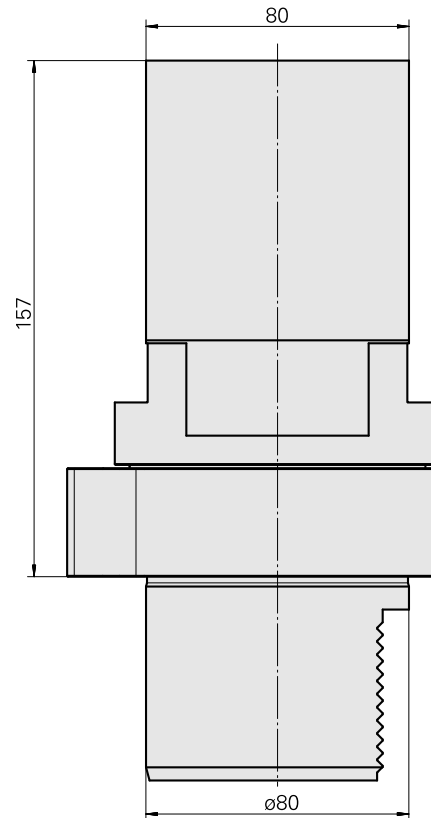

Adaptateur

Données techniques

Catégorie d'accessoires PO

Attachement

Logement d'outils

Adapt. appareils de pré réglage

D80 pour prépositionnement

Chariot transversal MS32/MS40