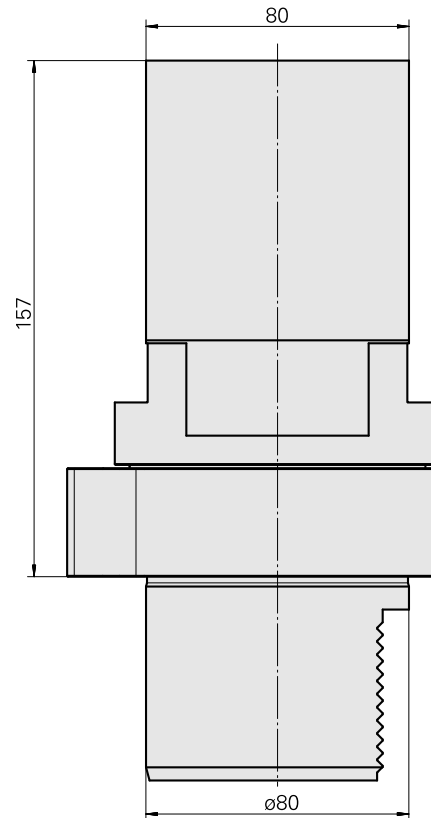

### Características técnicas

PF Categoria de acessórios

Adaptador para apar.pré-ajuste

Recepção

D80 dispositivos de presetting

Alojamento de ferramenta

MS32/MS40 Carro transversal