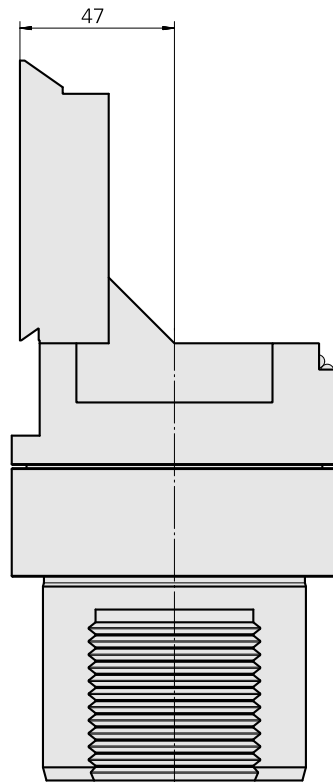

Adaptateur

Données techniques

Catégorie d'accessoires PO

Attachement

Logement d'outils

Adapt. appareils de pré réglage

D80 pour prépositionnement

Chariot transversal MS32/MS40