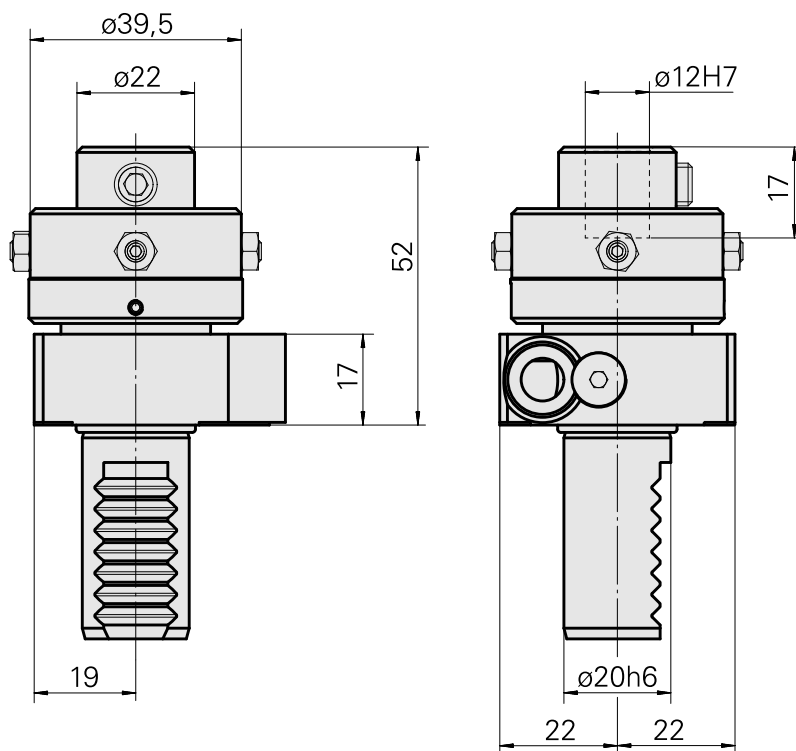

Porta-ferramentas de alargar VDI 20 D12, ajustável

Características técnicas

Haste VDI	VDI 20
Acionamento	não acionado
Fixação VDI	nenhuma
Refrigeração	externo
Pressão (até)	20 bar
Recepção	D12
Reversível em 180°	não
X [mm]	52
Y [mm]	–
Z [mm]	–

Documentos

Não há downloads disponíveis para este produto

Acessórios

Acessórios opcionais

Outros acessórios

[Bucha de fixação D12](#)

ID do produto : 10964938

ID anterior do produto : 993112.----
