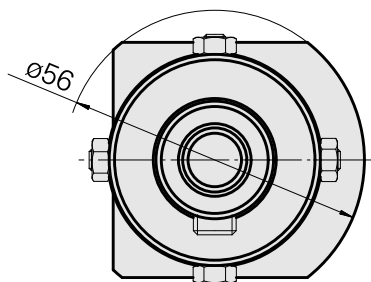

Porta-ferramentas de alargar VDI 20 D12, ajustável

Características técnicas

Haste VDI	VDI 20
Acionamento	não acionado
Fixação VDI	nenhuma
Refrigeração	externo
Pressão (até)	20 bar
Recepção	D12
Reversível em 180°	não
X [mm]	52
Y [mm]	–
Z [mm]	–