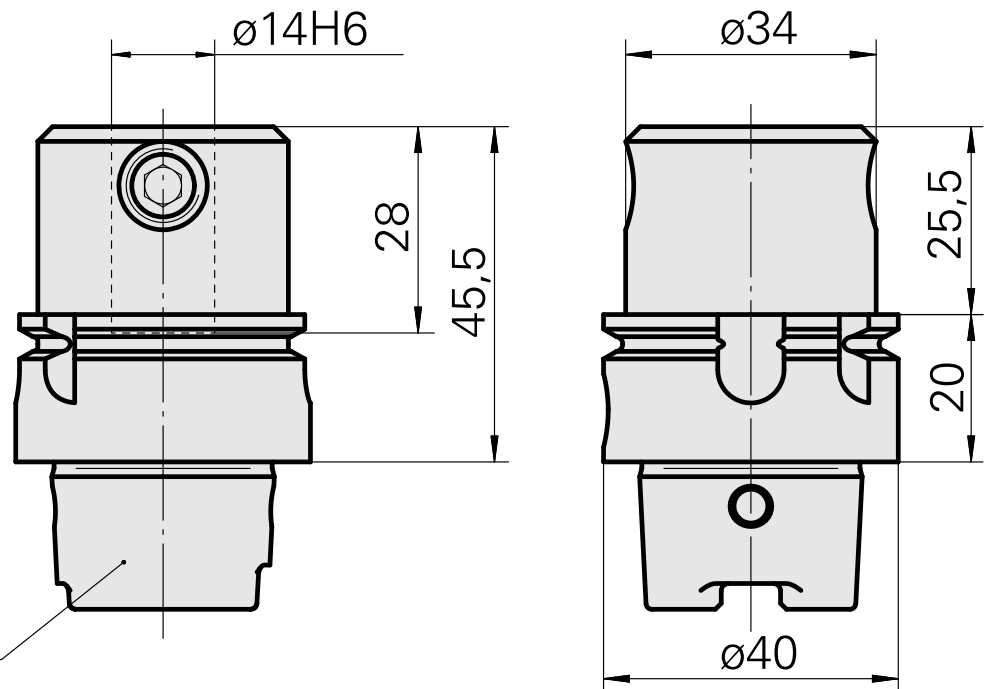

Porta-brocas HSK 40 A DIN 1835 B/E D14

Características técnicas

Haste HSK	HSK 40
Forma HSK	A
Recepção	DIN 1835 B/E D14
Refrigeração	interno
Pressão (até)	80 bar
X [mm]	45,5
Produtos INDEX TRAUB	G160 • V100 • G200.2 • R200 • TNX65/42 • G220.3 • TNX220.3

Documentos

Não há downloads disponíveis para este produto

Acessórios

Necessário para operação

[Chave de encaixe](#)

ID do produto : 10532354

ID anterior do produto : WS7400.0010

PF Categoria de
acessórios
Ferramenta para
adaptador KSS

Recepção
HSK 40 A/C

[Entrada de refrigeração, máx. 120 bar](#)

ID do produto : 12024083

ID anterior do produto :

PF Categoria de
acessórios
Adattatore
lubrorefrigerante

Recepção
HSK 40 A/C