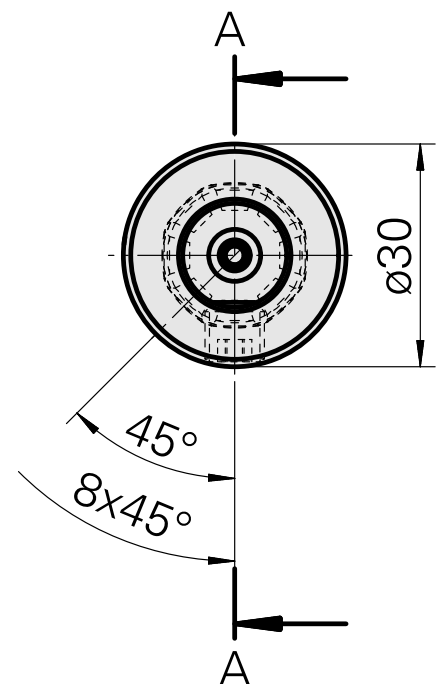

### Características técnicas

PF Categoria de acessórios

WFB 20-12

Recepção

D14

Inserções de troca rápida

para sup. de ferra. perfuração

#### [Bucha de montagem com anel D20](#)

ID do produto : 10063939

ID anterior do produto : W68510.04--

---

#### [Parafuso de ajuste M 5x15](#)

ID do produto : 10491071

ID anterior do produto : 326794

---