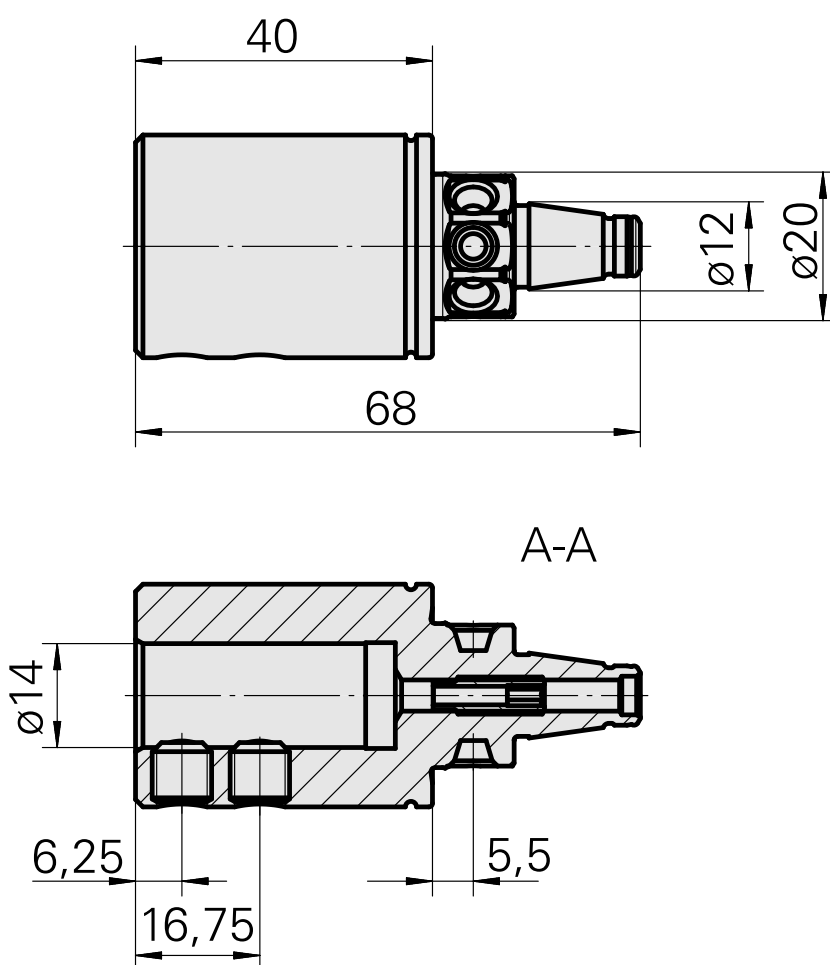

### Características técnicas

PF Categoria de acessórios

WFB 20-12

Recepção

D14

Inserções de troca rápida

para sup. de ferra. perfuração

#### [Bucha de montagem com anel D20](#)

ID do produto : 10063939

ID anterior do produto : W68510.04--

---

#### [Parafuso de ajuste M 5x15](#)

ID do produto : 10491071

ID anterior do produto : 326794

---