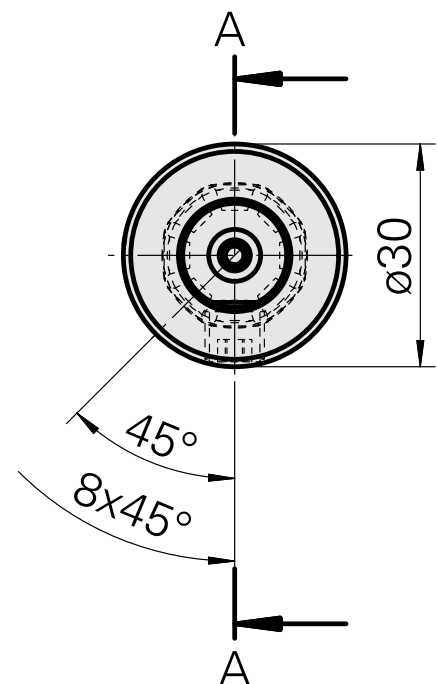

WFB 20-12 D14

Technische Daten

WZH Zubehörkategorie	WFB 20-12
Aufnahme	D14
Schnellwechseleinsätze	Ausdrehhalter

Dokumente

Für dieses Produkt sind keine Downloads vorhanden

Zubehör

Optionales Zubehör

weiteres Zubehör

[Aufnahmebuchse mit Bund D20](#)

Artikel-Id : 10063939

frühere Artikel-Id : W68510.04--

[Stellschraube M 5x15](#)

Artikel-Id : 10491071

frühere Artikel-Id : 326794

[Stift-Gewinde 45H M8x8 913](#)

Artikel-Id : 10921433

frühere Artikel-Id : 410156.0808
