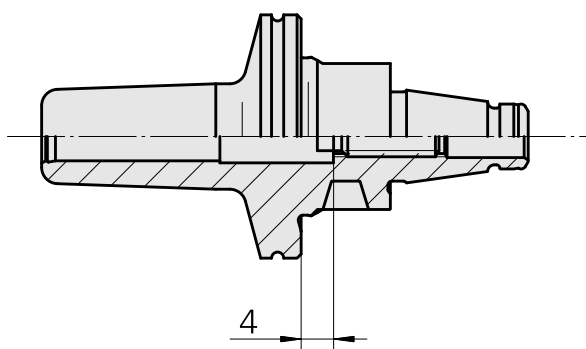

### Caratteristiche tecniche

Categoria acces. portautensile

WFB 20-12

Attacco

Attacco calettam. a caldo D6

Accessorio per cambio rapido

attacco caletta. a caldo