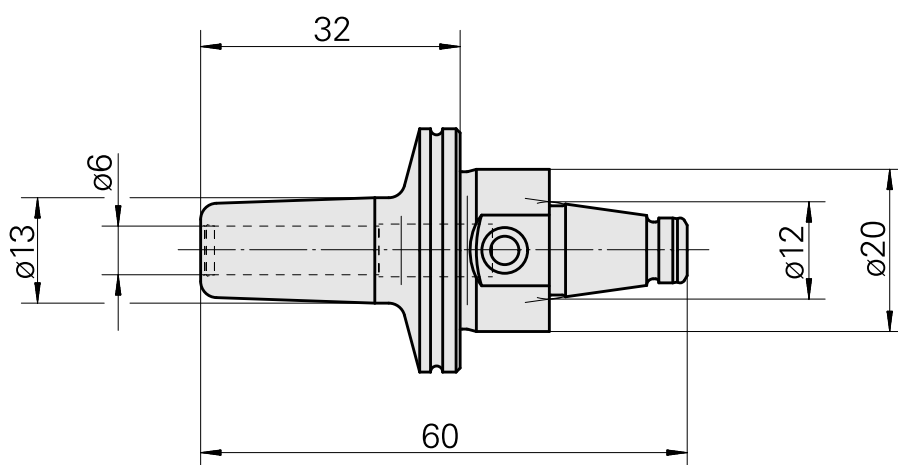

### Caratteristiche tecniche

Categoria acces. portautensile

WFB 20-12

Attacco

Attacco calettam. a caldo D6

Accessorio per cambio rapido

attacco caletta. a caldo

### **Altri accessori**

[Vite di regolazione M 5x15](#)

Id prodotto : 10491071

Id prodotto precedente : 326794

---