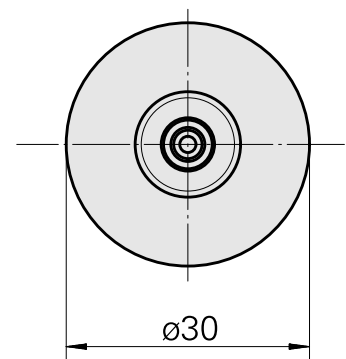

### Caratteristiche tecniche

Categoria acces. portautensile

WFB 20-12

Attacco

Attacco calettam. a caldo D6

Accessorio per cambio rapido

attacco caletta. a caldo