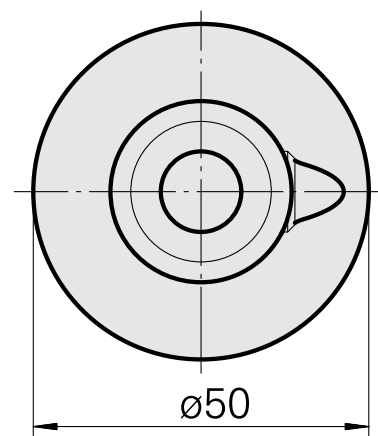

WFB 32-20 D12

Características técnicas

PF Categoria de acessórios	WFB 32-20
Recepção	D12
Inserções de troca rápida	alojamento Weldon

Documentos

Não há downloads disponíveis para este produto

Acessórios

Acessórios opcionais

Outros acessórios

[Bucha de montagem com anel D12](#)

ID do produto : 11060576

ID anterior do produto : W94280.21--
