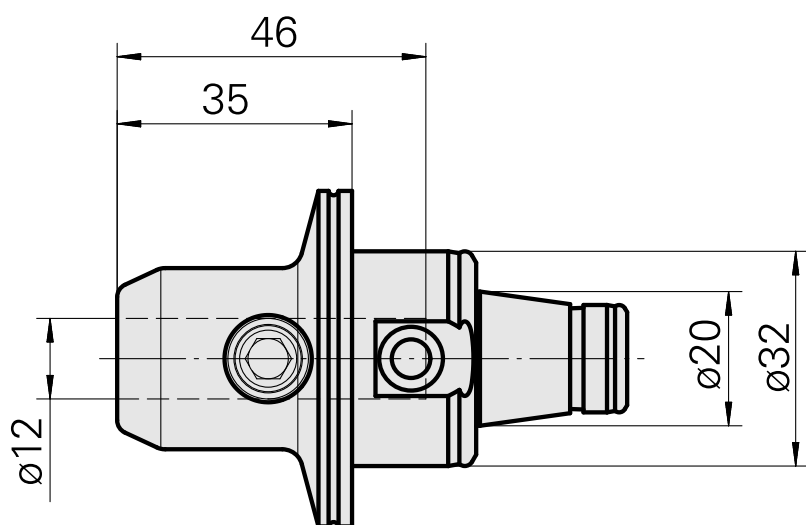

WFB 32-20 D12

Características técnicas

PF Categoria de acessórios	WFB 32-20
Recepção	D12
Inserções de troca rápida	alojamento Weldon

Documentos

Não há downloads disponíveis para este produto

Acessórios

Acessórios opcionais

Outros acessórios

[Bucha de montagem com anel D12](#)

ID do produto : 11060576

ID anterior do produto : W94280.21--
