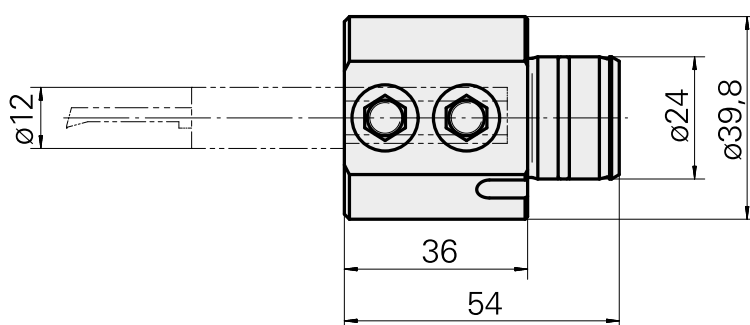

Gravação D12

Características técnicas

Acionamento	não acionado
Refrigeração	interno
Recepção	D12
Pressão (até)	80 bar
X [mm]	36
Y [mm]	-
Z [mm]	-
Produtos INDEX TRAUB	ABC65 • TNK42/65 • TNL18 • TNL20 • TNL32-11 • TNL32 • TNL32-11 compact • TNL20-11 • TNL32 compact • TNK40.2-10 • TNL20.2 • TNK40.2

Documentos

Não há downloads disponíveis para este produto

Acessórios

Acessórios opcionais

Outros acessórios

[Bucha de montagem com anel D12](#)

ID do produto : 11060576

ID anterior do produto : W94280.21--

[Parafuso de sujeicao M 6x15](#)

ID do produto : 10762814

ID anterior do produto : 900804

[Parafuso de sujeicao M 6x10](#)

ID do produto : 10682377

ID anterior do produto : 900710
