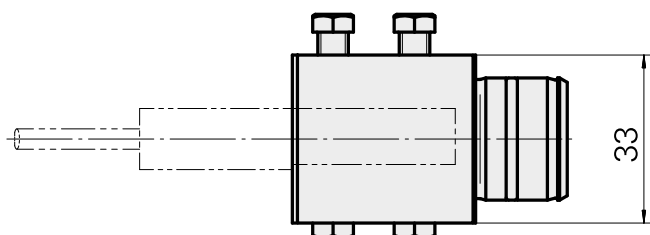

Gravação D12

Características técnicas

Acionamento	não acionado
Refrigeração	interno
Recepção	D12
Pressão (até)	80 bar
X [mm]	36
Y [mm]	-
Z [mm]	-
Produtos INDEX TRAUB	ABC65 • TNK42/65 • TNL18 • TNL20 • TNL32-11 • TNL32 • TNL32-11 compact • TNL20-11 • TNL32 compact • TNK40.2-10 • TNL20.2 • TNK40.2

Documentos

Não há downloads disponíveis para este produto

Acessórios

Acessórios opcionais

Outros acessórios

[Bucha de montagem com anel D12](#)

ID do produto : 11060576

ID anterior do produto : W94280.21--

[Parafuso de sujeicao M 6x15](#)

ID do produto : 10762814

ID anterior do produto : 900804

[Parafuso de sujeicao M 6x10](#)

ID do produto : 10682377

ID anterior do produto : 900710
