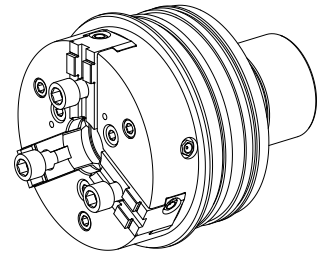

### Características técnicas

<b>Produtos INDEX TRAUB</b>	MS52-6.3
<b>Passagem do fuso</b>	37mm
<b>Lado de usinagem</b>	Fuso principal
<b>Lin. prod. de outr. fabricant.</b>	KFD-HS140/3
<b>Alojamento do fuso</b>	AP133
<b>Lin. prod. de outr. fabricant.</b>	Roehm

De momento, não está disponível uma visão de 3 lados para esse produto