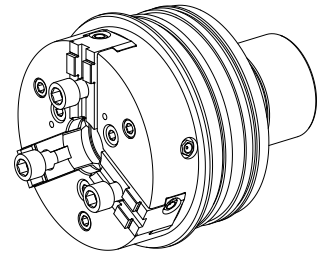

Piattaforma

Caratteristiche tecniche

Prodotti INDEX TRAUB	MS52-6.3
Passaggio del mandrino	37mm
Lato di lavorazione	Mandrino principale
Lin. prod. di altri produtt.	KFD-HS140/3
Attacco mandrino	AP133
Lin. prod. di altri produtt.	Roehm