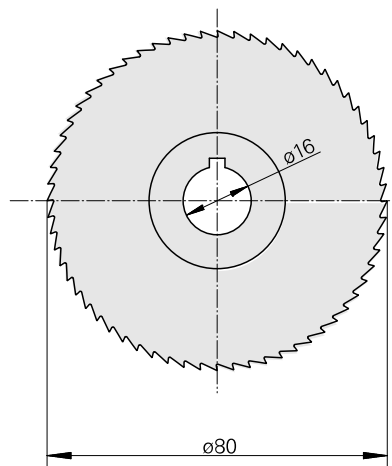

## Lamina de serra, largura lâmina de serra circular 0,8 mm

### Características técnicas

PF Categoria de acessórios

Lâmina de serra circular d80

Alojamento de ferramenta

16 mm