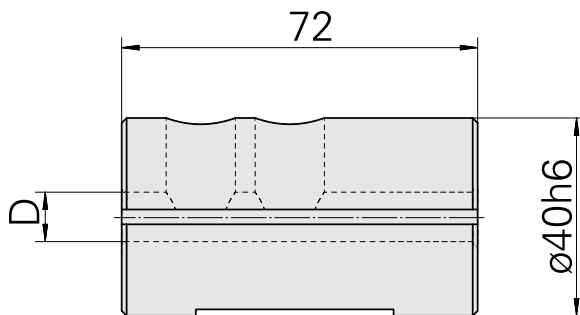

Bucha de montagem D40/ 8mm

Características técnicas

PF Categoria de acessórios	Bucha de montagem
Recepção	D40
Alojamento de ferramenta	8mm

Documentos

Não há downloads disponíveis para este produto